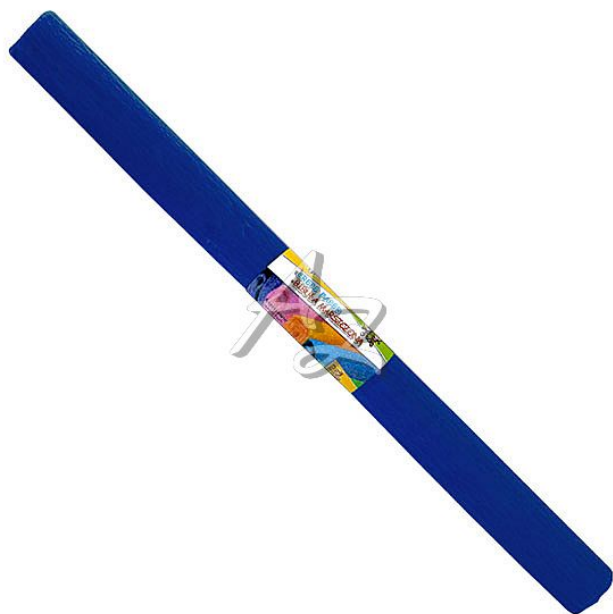

Gimboo kreповý papír role 50x200cm Modrý námořnický

» Škola » Výkresy, náčrtníky, skicáky » Kreповé papíry

Popis

Kreповý papír role 50 x 200 cm - Rozměr: 50 x 200 cm - Barva: modrá námořnická - Využití: školní, výtvarné a aranžérské práce - Skrepovanost: 50 %

Značka	Donau
Kód zboží	414-161411335111
Jednotka	ks
Balení	10

Kreповý papír v roli. Tvoření kreповým papírem je jednoduché a můžete si udělat krásnou výzdobu jak do domu, tak i na různé oslavy či do školních místností.

Dostupnost: více>100ks

Parametry zboží

Rozměr (mm)	35 x 500 x 15
Barva	Modrá námořnická