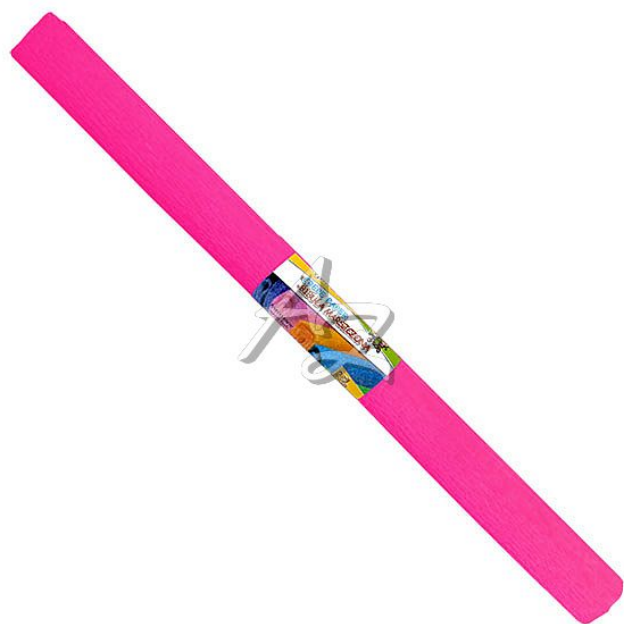

Gimboo krepevý papír role 50x200cm Růžový tmavě

» Škola » Výkresy, náčrtníky, skicáky » Krepevé papíry

Popis

Krepevý papír role 50 x 200 cm - Rozměr: 50 x 200 cm -
Barva: růžová tmavě - Využití: školní, výtvarné a
aranžérské práce - Skrepovanost: 50 %

Značka

[Donau](#)

Kód zboží

414-161411335159

Jednotka

ks

Balení

10

Krepevý papír v roli. Tvoření krepevým papírem je jednoduché a můžete si udělat krásnou výzdobu jak do domu, tak i na různé oslavy či do školních místností.

Dostupnost:

více>100ks

Parametry zboží

Rozměr (mm)

35 x 500 x 15

Barva

Růžová tmavě