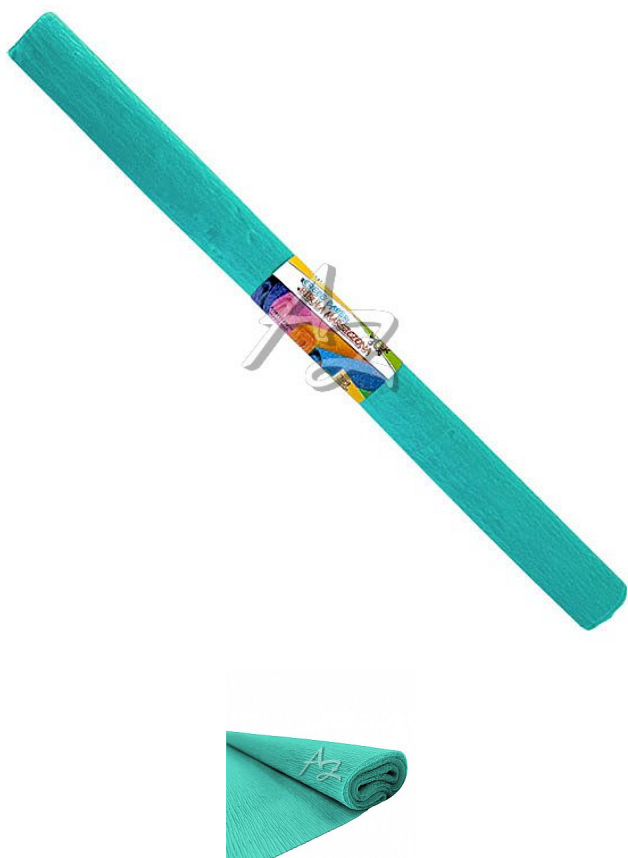

Gimboo krepový papír role 50x200cm Tyrkysový

» Škola » Výkresy, náčrtníky, skicáky » Krepové papíry

Popis

Krepový papír role 50 x 200 cm - Rozměr: 50 x 200 cm - Barva: tyrkysová - Využití: školní, výtvarné a aranžérské práce - Skrepovanost: 50 %

Značka	Donau
Kód zboží	414-161411335112
Jednotka	ks
Balení	10

Krepový papír v roli. Tvoření krepovým papírem je jednoduché a můžete si udělat krásnou výzdobu jak do domu, tak i na různé oslavy či do školních místností.

Dostupnost: více>50ks

Parametry zboží

Rozměr (mm)	35 x 500 x 15
Barva	Tyrkysová