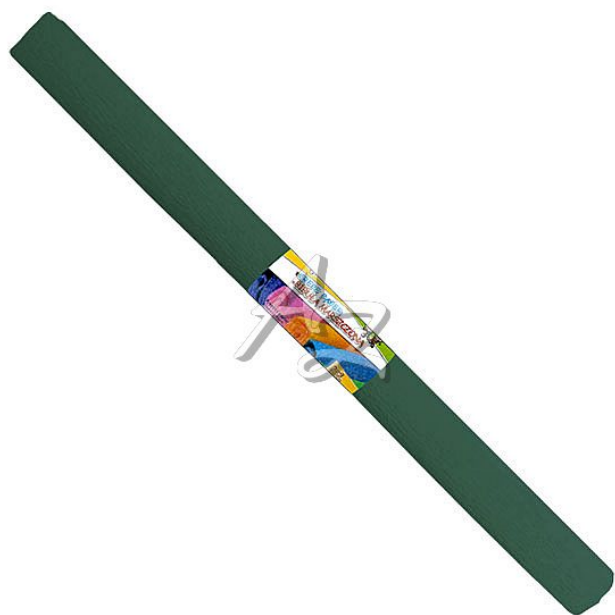

Gimboo krepevý papír role 50x200cm Zelený tmavě

» Škola » Výkresy, náčrtníky, skicáky » Krepevé papíry

Popis

Krepevý papír role 50 x 200 cm - Rozměr: 50 x 200 cm -
Barva: zelená tmavě - Využití: školní, výtvarné a
aranžérské práce - Skrepovanost: 50 %

Značka

[Donau](#)

Kód zboží

414-161411335162

Jednotka

ks

Balení

10

Krepevý papír v roli. Tvoření krepevým papírem je jednoduché a můžete si udělat krásnou výzdobu jak do domu, tak i na různé oslavy či do školních místností.

Dostupnost:

více>50ks

Parametry zboží

Rozměr (mm)

35 x 500 x 15

Barva

Zelená tmavě