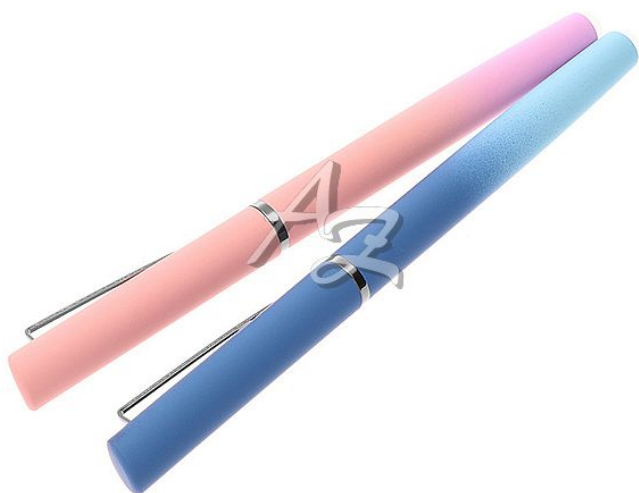

# gumovací plnicí pero Spica A05E.4356, mix pastelových barev

» Škola » Psací potřeby » Plnicí pera, bombičky

Značka	<a href="#">Empen</a>
Kód zboží	118-11A05E435699
Jednotka	ks
Balení	20

Gumovací plnicí pero v pastelových barvách z pogumovaného plastu příjemného na uchopení. Na druhém konci plnicího pera se nachází guma, kterou je možné napsaný text smazat. S perem je dodáván speciální gumovací inkoust.

## Popis

Gumovací plnicí pero Spica, mix pastelových barev -  
Rozměry: 140 x 12 x 17 mm - Náplň: speciální gumovací inkoust - Barva náplně: modrá - Barva pera: pastelová oranžovo-růžová, pastelová modrá - Materiál: plast, kov - Plnicí - Guma