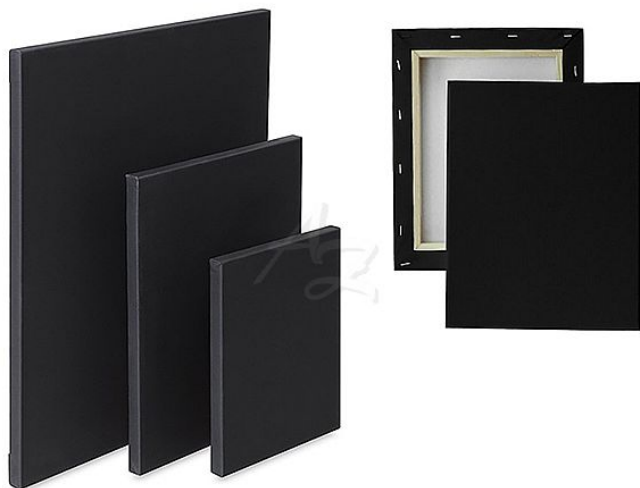

# IMP plátno 180x240mm na rámu Černé

» Škola » Potřeby pro malování » Plátna

## Popis

Malířské plátno na rámu 18x24 cm je ideální na tvorbu výtvarných a kreativních projektů • Je vyrobeno ze 100% bavlny s gramáží 280 g / m<sup>2</sup> • Plátno je vhodné pro všechny druhy barev.

## Parametry zboží

Rozměr (mm)	180 x 240
-------------	-----------