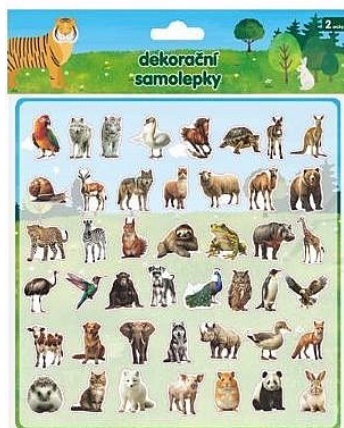

IMP samolepky 19x19cm/2archy mix Zvířátka, Hmyz, Doprava

» Dárkový sortiment » Dekorace » Dekorace doplňky » Samolepky

2 archy

Popis

Dekorativní samolepky s motivem zvířátek oživí každý kreativní projekt. Skvělé pro zdobení sešitů, diářů, přáníček, balení dárků nebo dětské tvoření. Snadno se aplikují, dobře drží a dají se využít doma, ve škole i ve školkách. - rozměr archu: 19 x 19 cm - motiv: zvířátka, hmyz, doprava - samolepicí - vhodné pro kreativní a dekorační účely

Kód zboží	595-23540726
Jednotka	ks
Balení	48

Dekorativní samolepky s motivem zvířátek, hmyzu a dopravy. Skvělé pro zdobení sešitů, diářů, přáníček, balení dárků nebo dětské tvoření.

Motiv nelze zaručit, dodáváme podle skladové zásoby. V případě potřeby daného motivu nás kontaktujte e-mailem, nebo telefonicky