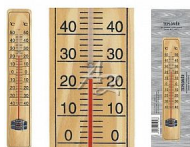

IMP teploměr dřevo venkovní

» Úklid a drogerie » Domácí potřeby » Teploměry

Popis

Teploměr dřevo venkovní - Rozměr: 40 x 220 mm -
Materiál: dřevo - Určení: ven, dovnitř - Rozsah:
-40°C/+50°C

Kód zboží 587-23000115

Jednotka ks

Balení 20

Dřevěný teploměr od -40°C do +50°C vhodný pro venkovní i vnitřní použití.

Dostupnost: více>5ks