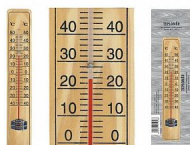

IMP teploměr dřevo venkovní

» Úklid a drogerie » Domácí potřeby » Teploměry

Popis

Teploměr dřevo venkovní - Rozměr: 40 x 220 mm -
Materiál: dřevo - Určení: ven, dovnitř - Rozsah:
-40°C/+50°C

Kód zboží 587-23000115

Jednotka ks

Balení 12

Dřevěný teploměr od -40°C do +50°C vhodný pro venkovní i vnitřní použití.

Dostupnost: více>10ks