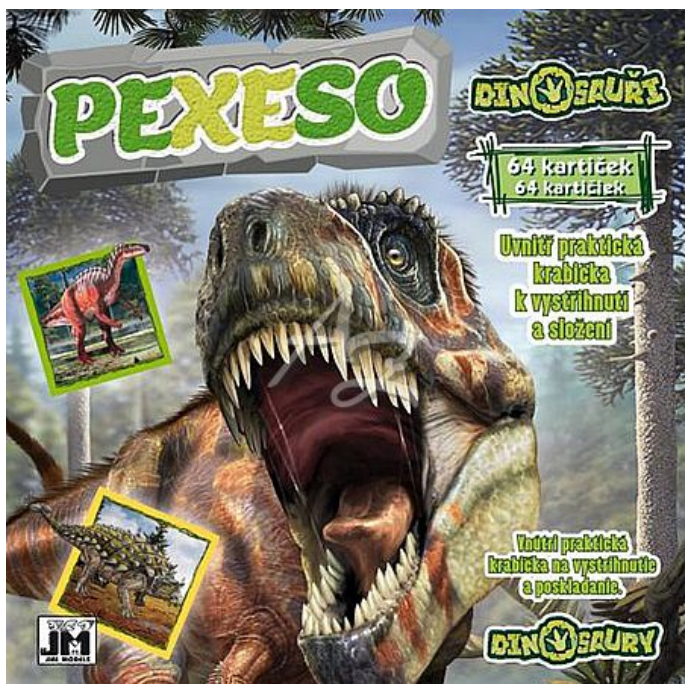

Jiri Models 2601-1 Pexeso v sešitu Dinosauři

» Děti » Aktivity » Pexesa v sešitu

Popis

Sešit obsahuje 64 kartiček, krabičku k vystřihnutí a složení a 4 listy k vybarvení.

Značka	JIRI MODELS
Kód zboží	553-010226011
Jednotka	ks
Balení	1

Sešit obsahuje 64 kartiček, krabičku k vystřihnutí a složení a 4 listy k vybarvení.

Dostupnost: poslední 1 ks

Parametry zboží

Případné další naskladnění	7 dnů
Motivové série	Dinosauři