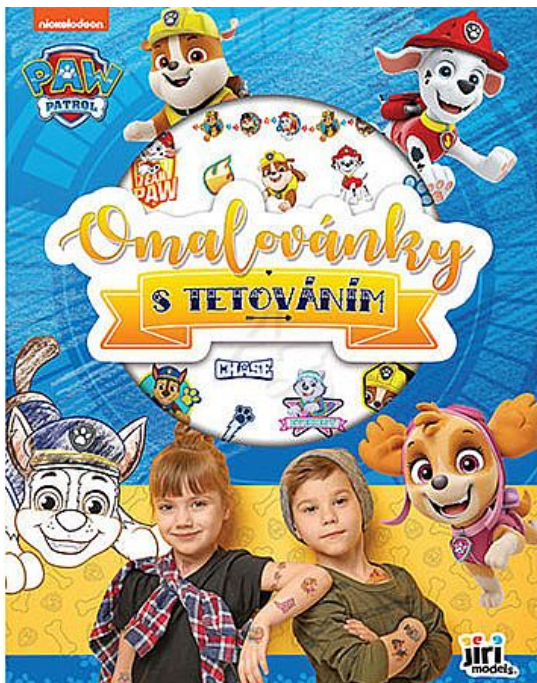

Jiri Models 2875-6 Omalovánky s tetováním Tlapková patrola

» Děti » Omalovánky » Omalovánky s tetováním

Popis

Omalovánky obsahují 24 obrázků k vybarvení a 70 dětských tetovaček s oblíbenými obrázky k dolepení na kůži.

Značka	JIRI MODELS
Kód zboží	550-011628756
Jednotka	ks
Balení	1

Dostupnost: poslední 1 ks

Parametry zboží

Případné další naskladnění	7 dnů
Značka	JIRI MODELS
Motivové série	Tlapková patrola