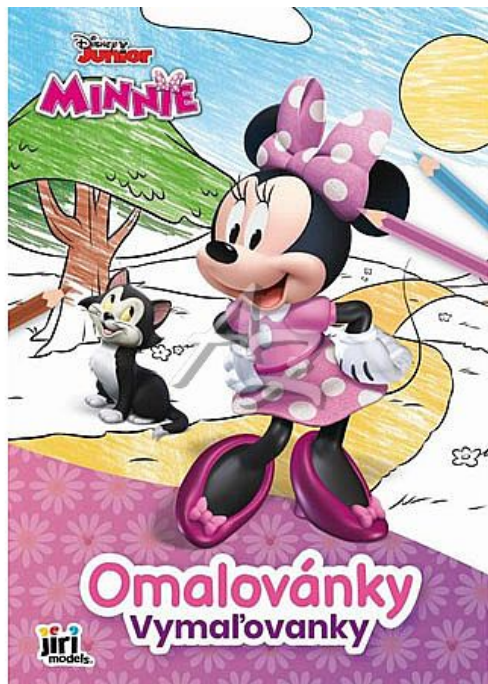

Jiri Models 2922-7 omalovánky A4 Minnie

» Děti » Omalovánky » Omalovánky A4

Značka	JIRI MODELS
Kód zboží	550-010529227
Jednotka	ks
Balení	1

Dostupnost: více>5ks

Parametry zboží

Případné další naskladnění	7 dnů
Značka	JIRI MODELS
Formát	A4
Motivové série	Minnie