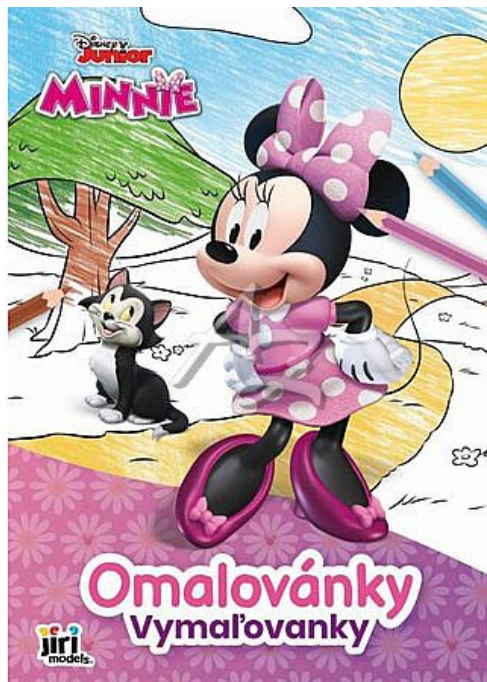

Jiri Models 2922-7 omalovánky A4 Minnie

» Děti » Omalovánky » Omalovánky A4

Značka	JIRI MODELS
Kód zboží	550-010529227
Jednotka	ks
Balení	1

Dostupnost: více>5ks

Parametry zboží

Případné další naskladnění	7 dnů
Značka	JIRI MODELS
Formát	A4
Motivové série	Minnie