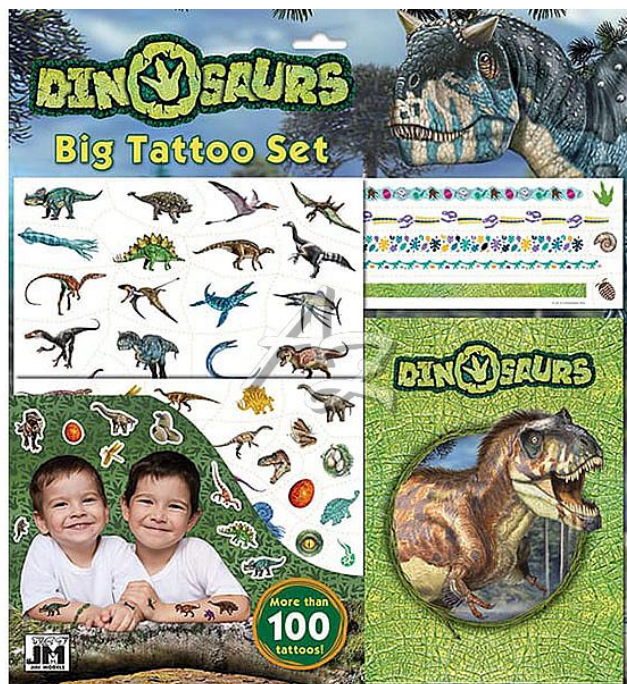

Jiri Models 3144-2 Velký set s tetováním Dinosaurů

» Děti » Hry a zábava » Velké sety s tetováním

Popis

Set obsahuje více než 100 barevných tetování různých velikostí i motivů a sešit ke kreslení.

Značka

[JIRI MODELS](#)

Kód zboží

554-015531442

Jednotka

ks

Set obsahuje více než 100 barevných tetování různých velikostí i motivů a sešit ke kreslení.

Dostupnost:

poslední 1 ks

Parametry zboží

Případné další naskladnění

7 dnů

Motivové série

Dinosaurů