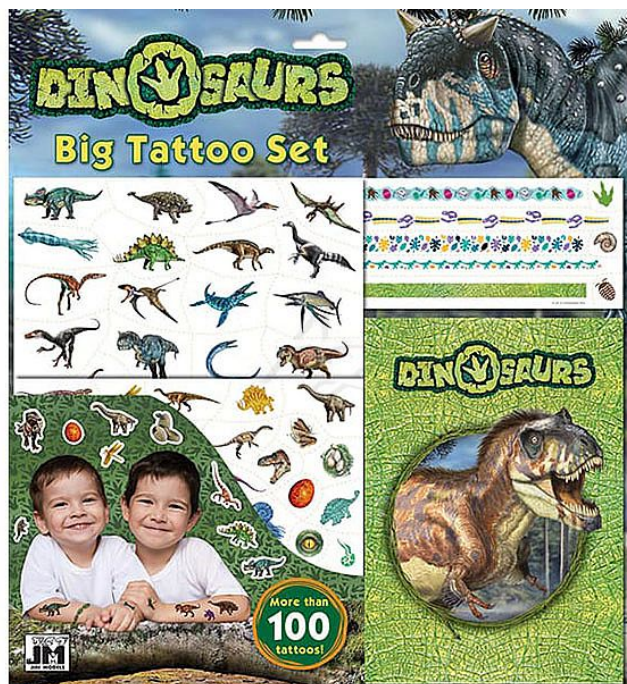

# Jiri Models 3144-2 Velký set s tetováním Dinosaurů

» Děti » Hry a zábava » Velké sety s tetováním

## Popis

Set obsahuje více než 100 barevných tetování různých velikostí i motivů a sešit ke kreslení.

Značka

[JIRI MODELS](#)

Kód zboží

554-015531442

Jednotka

ks

Set obsahuje více než 100 barevných tetování různých velikostí i motivů a sešit ke kreslení.

Dostupnost:

poslední 1 ks

## Parametry zboží

Případné další naskladnění

7 dnů

Motivové série

Dinosaurů