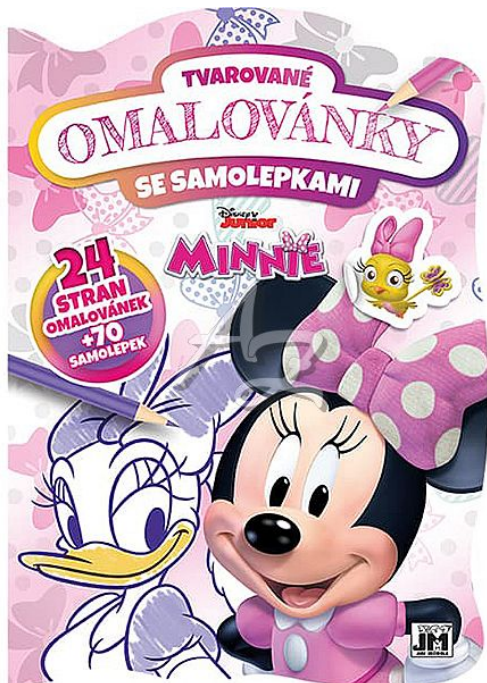

Jiri Models 3183-1 Omalovánky A4 tvarované se samolepkami Minnie

» Děti » Omalovánky » Omalovánky tvarované A4 se samolepkami

Značka	JIRI MODELS
Kód zboží	550-010831831
Jednotka	ks
Balení	1

Dostupnost: poslední 2 ks

Popis

Originální omalovánka se samolepkami a tvarovanými listy nabízí novou formu zábavy a navíc padne jako ulitá do každých dětských ručiček. Děti si ji zkrátka zamilují!

Parametry zboží

Případné další naskladnění	7 dnů
Značka	JIRI MODELS
Formát	A4
Motivové série	Minnie