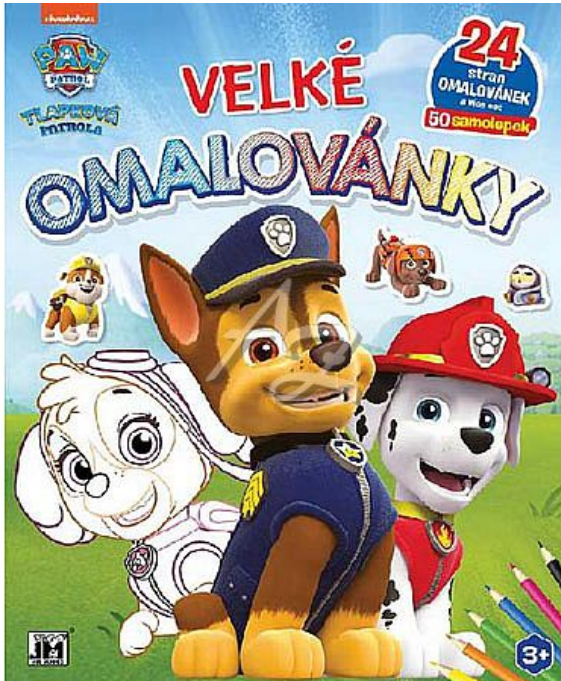

Jiri Models 3302-6 Velké omalovánky Tlapková patrola

» Děti » Omalovánky » Velké omalovánky

Popis

Obsahuje 24 stran omalovánek s probarveným pozadím a více než 50 samolepek k dolepení a ozdobení. Velký formát 248×350 mm

Značka	JIRI MODELS
Kód zboží	550-011733026
Jednotka	ks
Balení	1

Dostupnost: poslední 1 ks

Parametry zboží

Případné další naskladnění	7 dnů
Značka	JIRI MODELS
Motivové série	Tlapková patrola