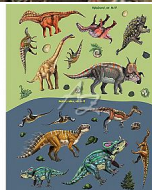

# Jiri Models 3404-7 500 samolepek Dinosauři

» Děti » Samolepkové knížky » 500 samolepek

## Popis

Titul většího formátu s barevným foliovým efektem na obálce obsahuje 24 barevných stran a víc enež 500 samolepek k dolepení a ozdobení v oblíbených pohádkových motivech.

Značka

[JIRI MODELS](#)

Kód zboží