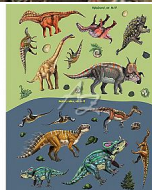

Jiri Models 3404-7 500 samolepek Dinosauři

» Děti » Samolepkové knížky » 500 samolepek

Popis

Titul většího formátu s barevným foliovým efektem na obálce obsahuje 24 barevných stran a víc enež 500 samolepek k dolepení a ozdobení v oblíbených pohádkových motivech.

Značka	JIRI MODELS
Kód zboží	551-014434047
Jednotka	ks
Balení	1

Velká samolepková knížka obsahuje 24 barevných stran a více než 500 samolepek k dolepení a ozdobení.

Dostupnost: poslední 1 ks

Parametry zboží