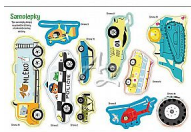

Jiri Models 3514-3 Najdi mě a nalep Doprava

» Děti » Samolepkové knížky » Najdi mě a nalep

Popis

Samolepková knížka obsahuje 24 barevných stran a 4 listy plné opravdu velkých samolepek, které děti snadno uchopí do ruky a dolepí.

Značka	JIRI MODELS
Kód zboží	551-010835143
Jednotka	ks
Balení	1

Samolepková knížka obsahuje 24 barevných stran a 4 listy plné opravdu velkých samolepek, které děti snadno uchopí do ruky a dolepí.

Dostupnost: poslední 2 ks