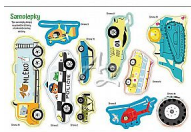

Jiri Models 3514-3 Najdi mě a nalep Doprava

» Děti » Samolepkové knížky » Najdi mě a nalep

Popis

Samolepková knížka obsahuje 24 barevných stran a 4 listy plné opravdu velkých samolepek, které děti snadno uchopí do ruky a dolepí.

Značka

[JIRI MODELS](#)

Kód zboží

551-010835143

Jednotka

ks

Balení

1

Samolepková knížka obsahuje 24 barevných stran a 4 listy plné opravdu velkých samolepek, které děti snadno uchopí do ruky a dolepí.

Dostupnost:

poslední 2 ks

Parametry zboží

Případné další naskladnění

7 dnů