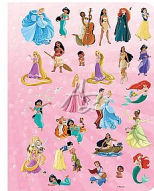

Jiri Models 3546-4 100 samolepek s omalovánkami Disney Princezny

» Děti » Omalovánky » 100 samolepek s omalovánkami

Popis

Omalovánky obsahují 24 stran plných omalovánek a aktivit a více než 100 metalických a papírových samolepek k dolepení a ozdobení.

Značka	JIRI MODELS
Kód zboží	550-013035464
Jednotka	ks
Balení	1

Dostupnost: skladem

Parametry zboží

Případné další naskladnění	7 dnů
Značka	JIRI MODELS
Motivové série	Disney Princezny