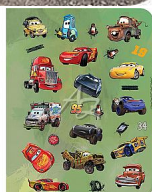

# Jiri Models 3547-1 100 samolepek s omalovánkami Auta

» Děti » Omalovánky » 100 samolepek s omalovánkami

## Popis

Omalovánky obsahují 24 stran plných omalovánek a aktivit a více než 100 metalických a papírových samolepek k dolepení a ozdobení.

Značka	<a href="#">JIRI MODELS</a>
Kód zboží	550-013035471
Jednotka	ks
Balení	1

## Parametry zboží

Případné další naskladnění	7 dnů
Značka	JIRI MODELS
Motivové série	Auta