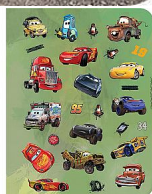

Jiri Models 3547-1 100 samolepek s omalovánkami Auta

» Děti » Omalovánky » 100 samolepek s omalovánkami

Popis

Omalovánky obsahují 24 stran plných omalovánek a aktivit a více než 100 metalických a papírových samolepek k dolepení a ozdobení.

Značka	JIRI MODELS
Kód zboží	550-013035471
Jednotka	ks
Balení	1

Dostupnost: Skladem u dodavatele

Parametry zboží

Případné další naskladnění	7 dnů
Značka	JIRI MODELS
Motivové série	Auta