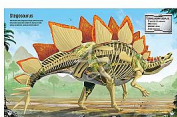

Jiri Models 3761-1 Poskládej si Dinosauři

» Děti » Samolepkové knížky » Poskládej si

Popis

Samolepková knížka, Poskládej si, Dinosauři - Velikost: 304 x 238 x 4 mm - Motiv: dinosauři - 24 velkých obrázků - 10 listů samolepek k jejich dolepení

Samolepková knížka obsahuje 24 velkých obrázků a 10 listů samolepek k jejich dolepení. Děti dolepují jednotlivé části a vytváří tak celkový obrázek.

Dostupnost:

Skladem u dodavatele

Parametry zboží

Případné další naskladnění