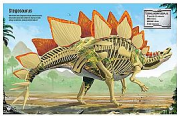

Jiri Models 3761-1 Poskládej si Dinosauři

» Děti » Samolepkové knížky » Poskládej si

Popis

Samolepková knížka, Poskládej si, Dinosauři - Velikost: 304 x 238 x 4 mm - Motiv: dinosauři - 24 velkých obrázků - 10 listů samolepek k jejich dolepení

Samolepková knížka obsahuje 24 velkých obrázků a 10 listů samolepek k jejich dolepení. Děti dolepují jednotlivé části a vytváří tak celkový obrázek.

Dostupnost:

Skladem u dodavatele

Parametry zboží

Případné další naskladnění