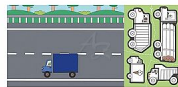

Jiri Models 3814-4 Stříhej, maluj, nalepuj! Doprava

» Děti » Aktivity » Stříhej, maluj, nalepuj!

Značka

[JIRI MODELS](#)

Kód zboží

551-016738144

Jednotka

ks

Balení

1

Titul obsahuje 8 složených obrázků s barevným pozadím a oddělitelným listem s obrázky k domalování, vystřížení a dolepení na barevné pozadí.

Dostupnost:

skladem

Popis

Stříhej, maluj, nalepuj! Doprava - Velikost: 260 x 188 x 7 mm - Motiv: Doprava - 8 složených obrázků s barevným pozadím - Oddělitelný list s obrázky k domalování, vystřížení a dolepení na barevné pozadí

Parametry zboží

Případné další naskladnění

7 dnů

Motivové série

Doprava