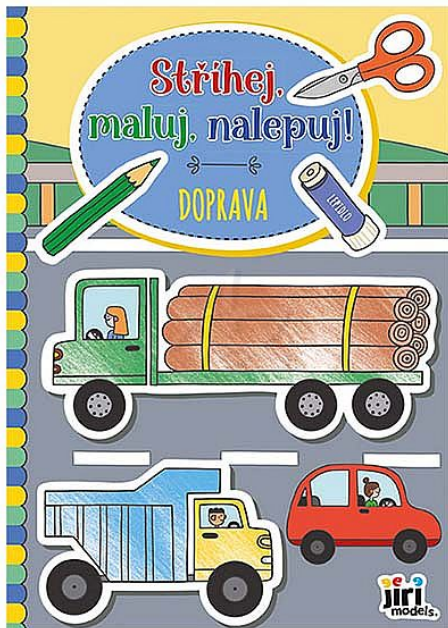

Jiri Models 3814-4 Stříhej, maluj, nalepuj! Doprava

» Děti » Aktivity » Stříhej, maluj, nalepuj!

Značka

[JIRI MODELS](#)

Kód zboží

551-016738144

Jednotka

ks

Balení

1

Titul obsahuje 8 složených obrázků s barevným pozadím a oddělitelným listem s obrázky k domalování, vystřížení a dolepení na barevné pozadí.

Dostupnost:

skladem

Popis

Stříhej, maluj, nalepuj! Doprava - Velikost: 260 x 188 x 7 mm - Motiv: Doprava - 8 složených obrázků s barevným pozadím - Oddělitelný list s obrázky k domalování, vystřížení a dolepení na barevné pozadí