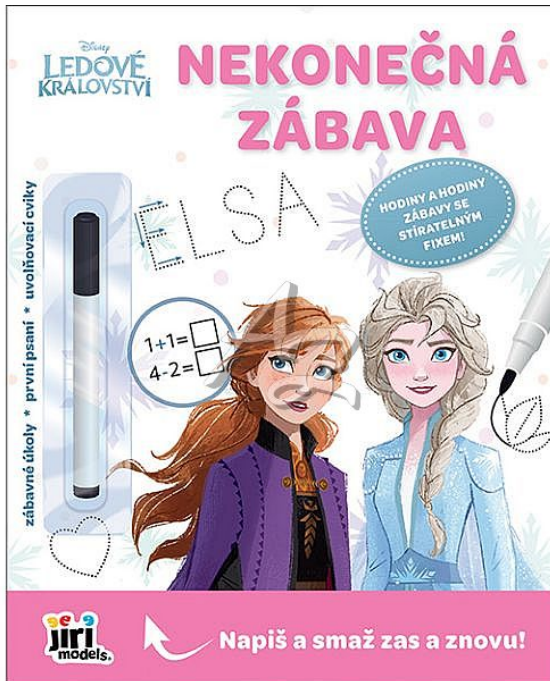

Jiri Models 4241-7 Nekonečná zábava Ledové království

» Děti » Aktivita » Nekonečná zábava

Značka	JIRI MODELS
Kód zboží	552-011042417
Jednotka	ks
Balení	1

Vydejte se s dětmi do kouzelného světa plného sněhu, princezen a přátelství! Kreativní sešit „Nekonečná zábava – Ledové království“ je skvělou volbou pro malé fanoušky oblíbeného animovaného filmu. Vedu hravou a přitom edukační cestou rozvíjí dítě jemné pohyby ruky, motoriku a připravuje je na psaní – a to všechno ve společnosti Elsy, Anny, Olafa, Kristoffa a jejich přátel.

Dostupnost:

Skladem u dodavatele

Jiri Models 4241-7 Nekonečná zábava Ledové království

» Děti » Aktivity » Nekonečná zábava

Popis

Co najdete v knížce: □ 20-21 stíratelných stran s ábecedními a grafomotorickými úlohami. Děti procvičí obloučky, kruhy, čáry a křivky, které připravují ruku na psaní písmen.. □ Kreativní cviky - od spojovaček a bludišť až po jednoduché kresby a logické hádanky inspirované světem Frozen. □ Opakované použití - díky fixu lze stránky vyplňovat, setřít a plnit znovu.. □ Vývoj motoriky a koncentrace - strukturované úkoly podporují soustředění, jemné pohyby a sebevědomí dítěte při školní činnosti. Klíčové výhody □ Rozvoj jemné motoriky - ideální příprava na psaní. □ Vzdělávání hravou formou - dítě se učí a tvoří současně. □ Inspirace z oblíbeného filmu - Elsa, Anna, Olaf a spol. jsou skvělou motivací. □ Pro opakované používání - může se prolínat do pravidelného tvoření i během dovolené, cesty či volných dní. Tip: Sešit doporučujeme jako první krok v přípravě na psaní, ideálně ve spojení s dalším kreativním materiálem od Jiri Models - např. omalovánkami, samolepkovými knížkami nebo logickými úkoly s podobnou tematikou.

Parametry zboží

Případné další naskladnění	7 dnů
Rozměr (mm)	280x230x17
Motivové série	Ledové království