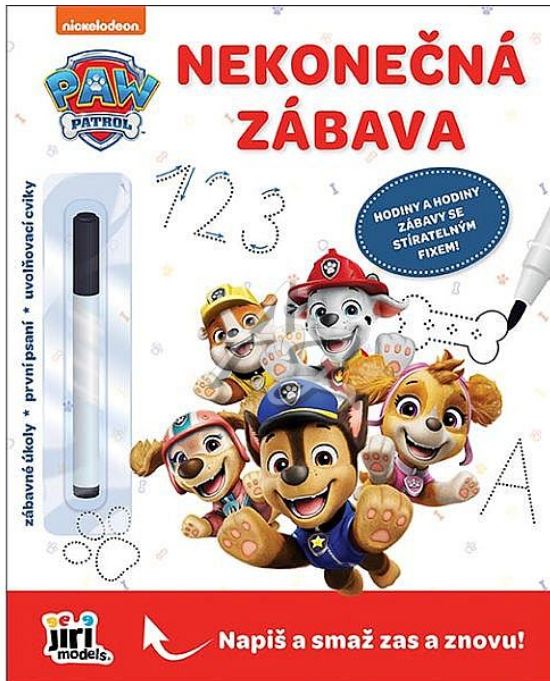

Jiri Models 4243-1 Nekonečná zábava Tlapková patrola

» Děti » Aktivity » Nekonečná zábava

Popis

Co najdete v knížce: □ Barevné ilustrace s oblíbenými členy Tlapkové patroly jako jsou Chase, Marshall, Skye či Rubble. □ Opakovaně použitelná samolepky – snadno se lepí, odlepí a znovu využijí. □ Kreativní scény plné dobrodružství, kde si děti mohou příběhy vymýšlet samy. Rozvoj dovedností □ Rozvoj jemné motoriky – nalepování a přemísťování nálepek pomáhá dětským ručkám zdokonalovat se. □ Podpora kreativity a fantazie – dítě tvoří vlastní příběhy a scénáře. □ Učení hrou – pojmenování postav, barvy a situace přirozeně rozšiřuje slovní zásobu.

Značka

[JIRI MODELS](#)

Kód zboží

552-011042431

Jednotka

ks

Balení

1

Pro malé fanoušky statečných psích hrdinů přichází zábavná a kreativní aktivita v podobě samolepkového sešitu „Nekonečná zábava – Tlapková patrola“. Je to hravý způsob, jak trénovat jemnou motoriku, bav se i učit hrou, a navíc objevovat svět oblíbeného seriálu.

Dostupnost:

skladem

Parametry zboží

Případné další naskladnění

7 dnů

Rozměr (mm)

280x230x17

Motivové série