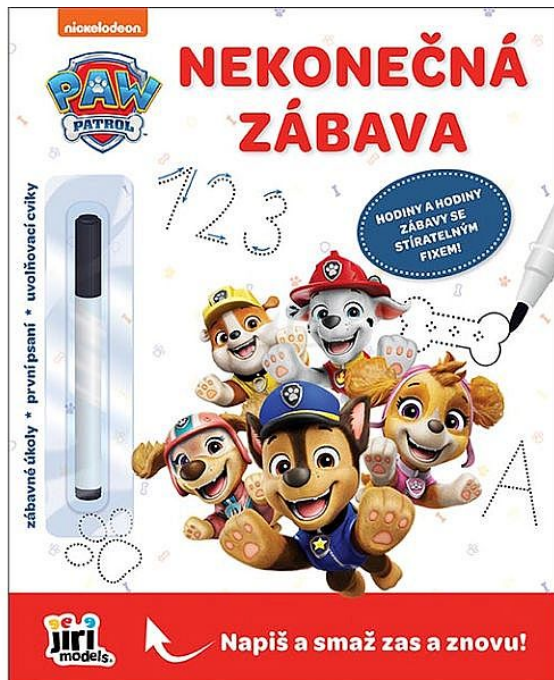

Jiri Models 4243-1 Nekonečná zábava Tlapková patrola

» Děti » Aktivita » Nekonečná zábava

Popis

Co najdete v knížce: □ Barevné ilustrace s oblíbenými členy Tlapkové patroly jako jsou Chase, Marshall, Skye či Rubble. □ Opakovaně použitelná samolepky – snadno se lepí, odlepí a znovu využijí. □ Kreativní scény plné dobrodružství, kde si děti mohou příběhy vymýšlet samy. Rozvoj dovedností □ Rozvoj jemné motoriky – nalepování a přemísťování nálepek pomáhá dětským ručkám zdokonalovat se. □ Podpora kreativity a fantazie – dítě tvoří vlastní příběhy a scénáře. □ Učení hrou – pojmenování postav, barvy a situace přirozeně rozšiřuje slovní zásobu.

Značka	JIRI MODELS
Kód zboží	552-011042431
Jednotka	ks
Balení	1

Pro malé fanoušky statečných psích hrdinů přichází zábavná a kreativní aktivita v podobě samolepkového sešitu „Nekonečná zábava – Tlapková patrola“. Je to hravý způsob, jak trénovat jemnou motoriku, bav se i učit hrou, a navíc objevovat svět oblíbeného seriálu.

Dostupnost: poslední 2 ks

Parametry zboží

Případné další naskladnění	7 dnů
Rozměr (mm)	280x230x17
Motivové série	Tlapková patrola