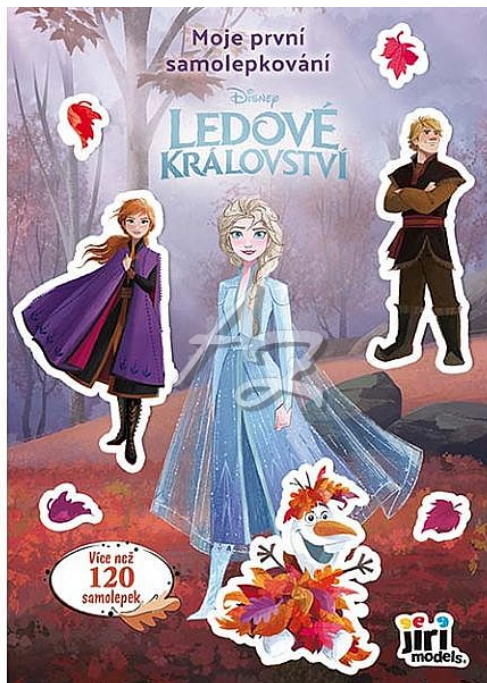

Jiri Models 4282-0 Moje první samolepkování Ledové království

» Děti » Samolepkové knížky » Samolepkové knížky, Moje první samolepkování

Značka	JIRI MODELS
Kód zboží	551-013142820
Jednotka	ks
Balení	1

S touto kouzelnou samolepkovou knížkou od českého výrobce Jiri Models se mohou děti vydat do zasněženého světa krále Elsy, odvážné Anny, veselého sněhuláka Olafa a jejich přátel. Titul je vytvořen speciálně pro malé fanoušky pohádky Frozen a představuje ideální první kreativní aktivitu pro děti od 3 let.

Dostupnost:

skladem

Jiri Models 4282-0 Moje první samolepkování Ledové království

» Děti » Samolepkové knížky » Samolepkové knížky, Moje první samolepkování

Popis

Co obsahuje knížka □ Magické ilustrace: Děti si nalepí své oblíbené postavičky – Elsu, Annu, Olafa, Kristoffa či Svena – do zimních pohádkových scén. □ Interaktivní tvoření: Samolepky lze odlepovat a nalepovat znovu a znovu, což podporuje kreativitu, prostorové uvažování a jemnou motoriku. □ Vzdělávací prvek: Součástí tvoření je i rozšiřování slovní zásoby, pojmenovávání postav a jejich vlastností. □ Tvořivá zábava mimo obrazovky: Ideální zábava pro děti bez potřeby elektroniky Pro koho je ideální □ Perfektní dárek pro narozeniny, Vánoce nebo jako odměna □ Hodně porce kreativity v domácím tvoření i během cest □ (Alternativa ke kreslení pro nejmenší děti, která rozvíjí koncentraci i tvořivé myšlení „Moje první samolepkování – Ledové království“ je nejen vstupní branou do pohádkového světa, ale zároveň je to učebnice hrou – rozvíjí jemnou motoriku, jazyk a kreativitu dítěte. Je ideální jako první knihovnička se samolepkami, kterou kupujete jako dárek nebo aktivitu mimo digitální svět

Parametry zboží

Případné další naskladnění	7 dnů
Rozměr (mm)	240 x 170 x 3
Motivové série	Ledové království