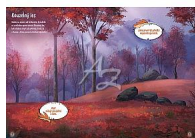

Jiri Models 4282-0 Moje první samolepkování Ledové království

» Děti » Samolepkové knížky » Samolepkové knížky, Moje první samolepkování

Značka	JIRI MODELS
Kód zboží	551-013142820
Jednotka	ks
Balení	1

S touto kouzelnou samolepkovou knížkou od českého výrobce Jiri Models se mohou děti vydat do zasněženého světa krále Elsy, odvážné Anny, veselého sněhuláka Olafa a jejich přátel. Titul je vytvořen speciálně pro malé fanoušky pohádky Frozen a představuje ideální první kreativní aktivitu pro děti od 3 let.

Dostupnost:

skladem

Jiri Models 4282-0 Moje první samolepkování Ledové království

» Děti » Samolepkové knížky » Samolepkové knížky, Moje první samolepkování

Popis

Co obsahuje knížka □ Magické ilustrace: Děti si nalepí své oblíbené postavičky – Elsu, Annu, Olafa, Kristoffa či Svena – do zimních pohádkových scén. □ Interaktivní tvoření: Samolepky lze odlepovat a nalepovat znovu a znovu, což podporuje kreativitu, prostorové uvažování a jemnou motoriku. □ Vzdělávací prvek: Součástí tvoření je i rozšiřování slovní zásoby, pojmenovávání postav a jejich vlastností. □ Tvořivá zábava mimo obrazovky: Ideální zábava pro děti bez potřeby elektroniky Pro koho je ideální □ Perfektní dárek pro narozeniny, Vánoce nebo jako odměna □ Hodně porce kreativity v domácím tvoření i během cest □ (Alternativa ke kreslení pro nejmenší děti, která rozvíjí koncentraci i tvořivé myšlení „Moje první samolepkování – Ledové království“ je nejen vstupní branou do pohádkového světa, ale zároveň je to učebnice hrou – rozvíjí jemnou motoriku, jazyk a kreativitu dítěte. Je ideální jako první knihovnička se samolepkami, kterou kupujete jako dárek nebo aktivitu mimo digitální svět

Parametry zboží

Případné další naskladnění	7 dnů
Rozměr (mm)	240 x 170 x 3
Motivové série	Ledové království