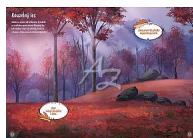

Jiri Models 4282-0 Moje první samolepkování Ledové království

» Děti » Samolepkové knížky » Samolepkové knížky, Moje první samolepkování

Značka	JIRI MODELS
Kód zboží	551-013142820
Jednotka	ks
Balení	1

S touto kouzelnou samolepkovou knížkou od českého výrobce Jiri Models se mohou děti vydat do zasněženého světa krále Elsy, odvážné Anny, veselého sněhuláka Olafa a jejich přátel. Titul je vytvořen speciálně pro malé fanoušky pohádky Frozen a představuje ideální první kreativní aktivitu pro děti od 3 let.

Dostupnost:

skladem

Jiri Models 4282-0 Moje první samolepkování Ledové království

» Děti » Samolepkové knížky » Samolepkové knížky, Moje první samolepkování

Popis

Co obsahuje knížka □ Magické ilustrace: Děti si nalepí své oblíbené postavičky – Elsu, Annu, Olafa, Kristoffa či Svena – do zimních pohádkových scén. □ Interaktivní tvoření: Samolepky lze odlepovat a nalepovat znovu a znovu, což podporuje kreativitu, prostorové uvažování a jemnou motoriku. □ Vzdělávací prvek: Součástí tvoření je i rozšiřování slovní zásoby, pojmenovávání postav a jejich vlastností. □ Tvořivá zábava mimo obrazovky: Ideální zábava pro děti bez potřeby elektroniky Pro koho je ideální □ Perfektní dárek pro narozeniny, Vánoce nebo jako odměna □ Hodně porce kreativity v domácím tvoření i během cest □ (Alternativa ke kreslení pro nejmenší děti, která rozvíjí koncentraci i tvořivé myšlení „Moje první samolepkování – Ledové království“ je nejen vstupní branou do pohádkového světa, ale zároveň je to učebnice hrou – rozvíjí jemnou motoriku, jazyk a kreativitu dítěte. Je ideální jako první knihovnička se samolepkami, kterou kupujete jako dárek nebo aktivitu mimo digitální svět

Parametry zboží

Případné další naskladnění	7 dnů
Rozměr (mm)	240 x 170 x 3
Motivové série	Ledové království