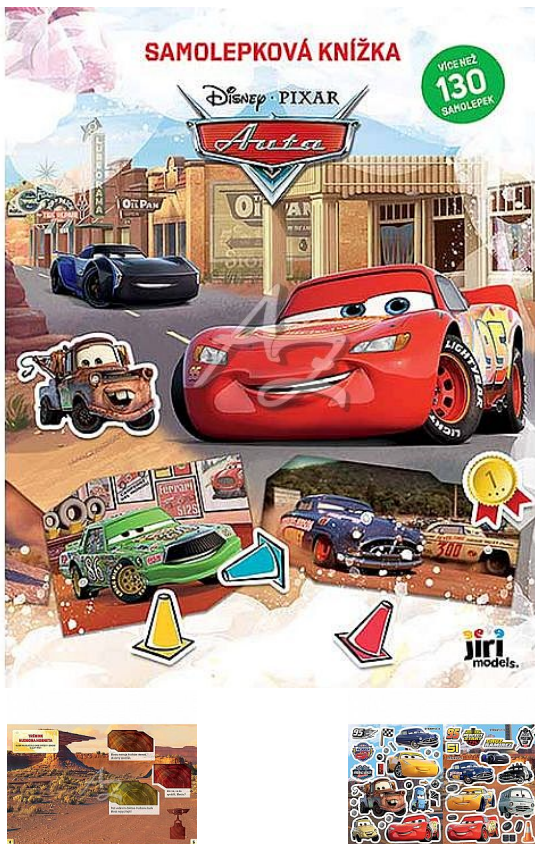

# Jiri Models 4288-2 Samolepková knížka Auta

» Děti » Samolepkové knížky » Samolepkové knížky

## Popis

Samolepková knížka obsahuje 16 barevných stran a 8 stran samolepek k dolepení. 215×3.8×275 mm

Značka	<a href="#">JIRI MODELS</a>
Kód zboží	551-013542882
Jednotka	ks
Balení	1

Samolepková knížka obsahuje 16 barevných stran a 8 stran samolepek k dolepení.

## Parametry zboží

Případné další naskladnění	7 dnů
Rozměr (mm)	275x215x4
Motivové série	Minnie