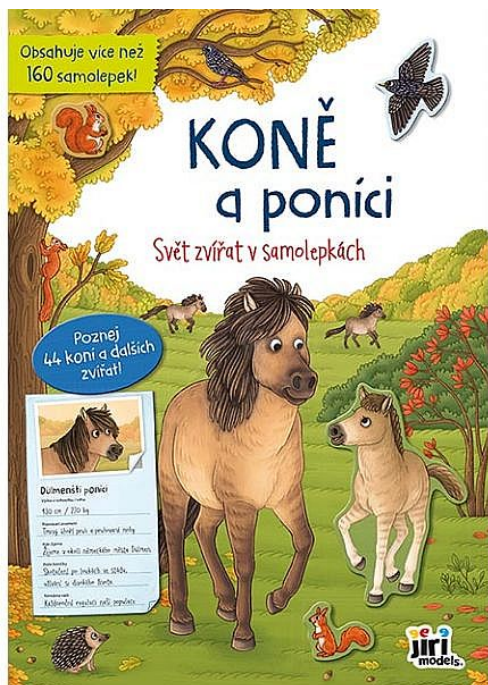

Jiri Models 4593-7 Svět zvířat v samolepkách Koně a poníci

» Děti » Samolepkové knížky » Svět zvířat v samolepkách

Popis

Samolepková knížka je plná koní a poníků 24 barevných stran s obrázky zvířat + 8 stran samolepek k dolepení. Každý list přináší nové druhy zvířat a zároveň volná místa pro lepování samolepek. Vhodná jako zábava pro malé děti během cesty, při uvolněných odpoledních chvílích, nebo jako kreativní doplněk k výuce o přírodě. Podporuje jemnou motoriku, fantazii a rozvoj vědomostí o zvířecím světě.

Značka	JIRI MODELS
Kód zboží	551-012245937
Jednotka	ks
Balení	1

Samolepková knížka je plná koní a poníků 24 barevných stran s obrázky zvířat + 8 stran samolepek k dolepení

Dostupnost: skladem

Parametry zboží

Případné další naskladnění	7 dnů
Rozměr (mm)	297 x 210 x 5
Motivové série	Farma a zvířata