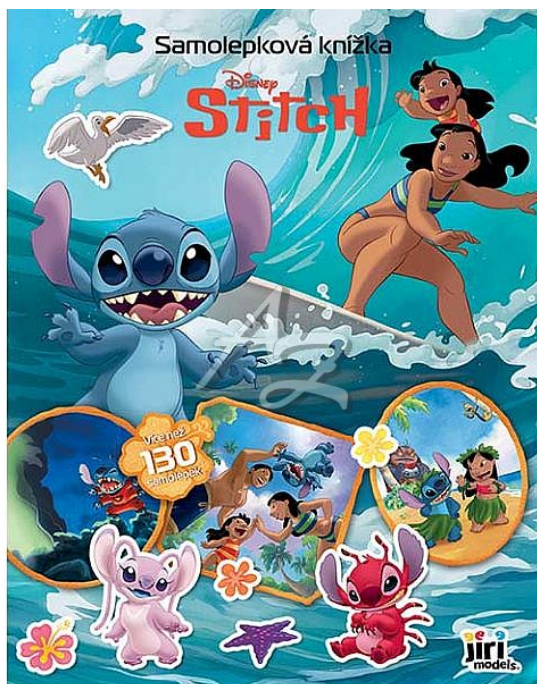

Jiri Models 4637-8 Samolepková knížka Lilo & Stitch

» Děti » Samolepkové knížky » Samolepkové knížky

Popis

Samolepková knížka obsahuje 16 barevných stran a 8 stran samolepek k dolepení. 215x3.8x275 mm

Značka	JIRI MODELS
Kód zboží	551-013546378
Jednotka	ks
Balení	1

Samolepková knížka obsahuje 16 barevných stran a 8 stran samolepek k dolepení.

Dostupnost: objednáme pro Vás

Parametry zboží

Případné další naskladnění	7 dnů
Rozměr (mm)	275 x 215 x 4
Motivové série	Lilo & Stitch