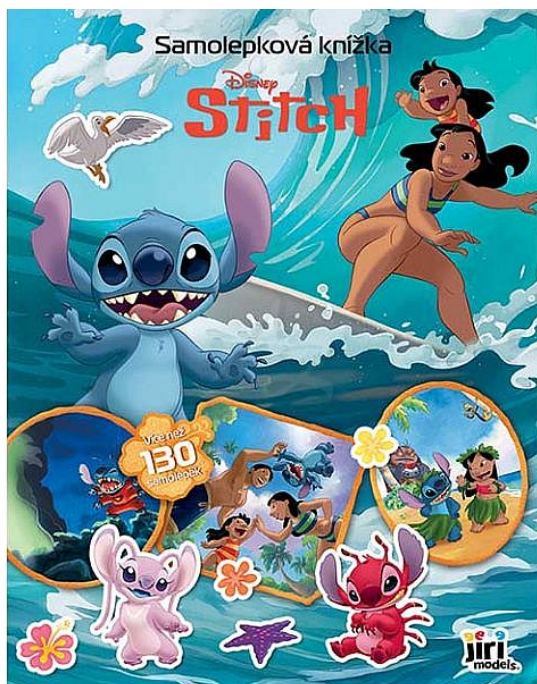

Jiri Models 4637-8 Samolepková knížka Lilo & Stitch

» Děti » Samolepkové knížky » Samolepkové knížky

Popis

Samolepková knížka obsahuje 16 barevných stran a 8 stran samolepek k dolepení. 215x3.8x275 mm

Značka	JIRI MODELS
Kód zboží	551-013546378
Jednotka	ks
Balení	1

Samolepková knížka obsahuje 16 barevných stran a 8 stran samolepek k dolepení.

Dostupnost: skladem

Parametry zboží

Případné další naskladnění	7 dnů
Rozměr (mm)	275 x 215 x 4
Motivové série	Lilo & Stitch