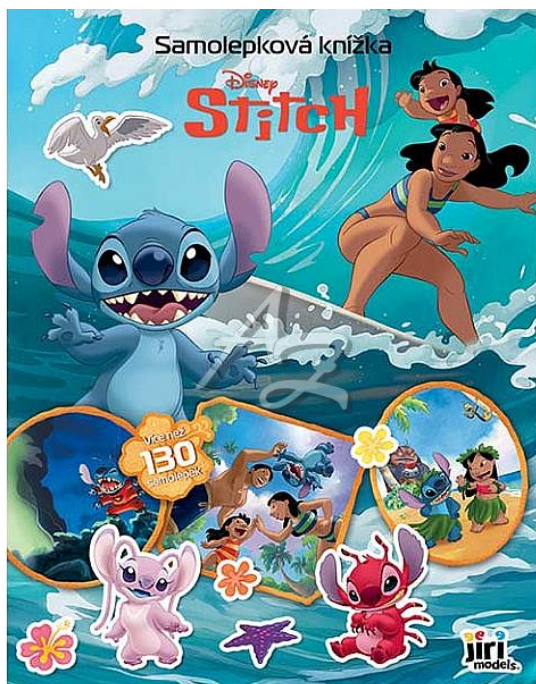

Jiri Models 4637-8 Samolepková knížka Lilo & Stitch

» Děti » Samolepkové knížky » Samolepkové knížky

Popis

Samolepková knížka obsahuje 16 barevných stran a 8 stran samolepek k dolepení. 215x3.8x275 mm

Značka

[JIRI MODELS](#)

Kód zboží

551-013546378

Jednotka

ks

Balení

1

Samolepková knížka obsahuje 16 barevných stran a 8 stran samolepek k dolepení.

Dostupnost:

objednáme pro Vás

Parametry zboží

Případné další naskladnění

7 dnů

Rozměr (mm)

275 x 215 x 4

Motivové série