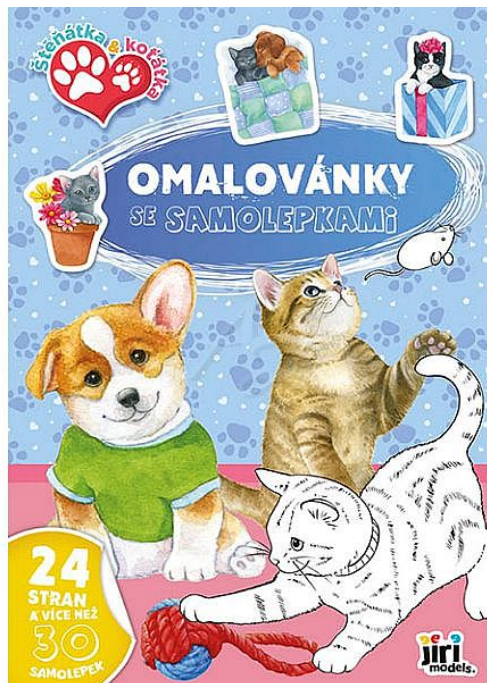

# Jiri Models 4645-3 Omalovánky A4 se samolepkami Štěňátka a koťátka

» Děti » Omalovánky » Omalovánky A4 se samolepkami

Značka	<a href="#">JIRI MODELS</a>
Kód zboží	550-010746453
Jednotka	ks
Balení	1

Objevte radost z malování a tvoření s kouzelnými zvířecími kamarády díky oblíbeným omalovánkám. Tento kreativně přátelský sešit v formátu A4 je perfektní volbou pro malé umělce, kteří milují psy i kočičí partáky a zároveň si chtějí užít spoustu zábavy se samolepkami a jednoduchými aktivitami.