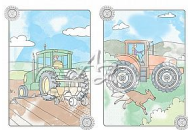

Jiri Models 4660-2 Maluj vodou Traktory

» Děti » Omalovánky » Maluj vodou

Popis

Copak ty ještě nemáš své kouzelné omalovánky? K vybarvení dětem stačí pouze štětec a pár kapek vody. Poté, co mokrým štětcem rozetřou barevné stopy, získají krásně barevné ilustrace! Tví pohádkoví kamarádi rázem ožijí barvami!

Značka	JIRI MODELS
Kód zboží	550-011446002
Jednotka	ks
Balení	1

Omalovánky obsahují 8 kouzelných obrázků, k jejichž vybarvení stačí dětem pouze štětec a pár kapek vody. Stránky obsahují barevné tečky, které po rozetření obrázků probarví.

Dostupnost: poslední 1 ks

Parametry zboží

Případné další naskladnění	7 dnů
Rozměr (mm)	265x195x2
Značka	JIRI MODELS
Motivové série	Farma a zvířata