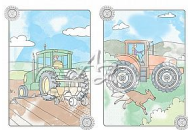

# Jiri Models 4660-2 Maluj vodou Traktory

» Děti » Omalovánky » Maluj vodou

## Popis

Copak ty ještě nemáš své kouzelné omalovánky? K vybarvení dětem stačí pouze štětec a pár kapek vody. Poté, co mokrým štětcem rozetřou barevné stopy, získají krásně barevné ilustrace! Tví pohádkoví kamarádi rázem ožijí barvami!