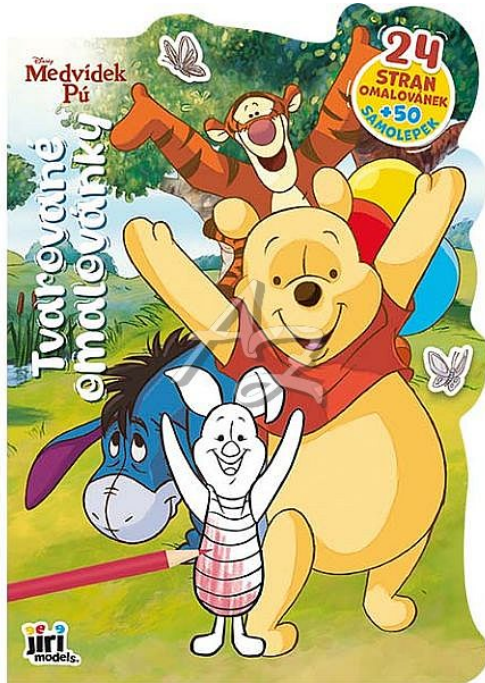

# Jiri Models 4704-7 Omalovánky A4 tvarované se samolepkami Medvídek Pú

» Děti » Omalovánky » Omalovánky tvarované A4 se samolepkami

## Popis

Každá stránka má originální tvarovaný okraj, který dělá omalovánky atraktivní a jedinečné. Nechybí ani sada barevných samolepek, díky nimž si mohou děti své výtvary dozdobit podle vlastní fantazie. Ideální volba pro všechny malé umělce, kteří rádi malují, lepí a tvoří s úsměvem. Hlavní vlastnosti - Oblíbený motiv Medvídek Pú a přátelé - Tvarované stránky pro větší zábavu - Součástí jsou barevné samolepky - Podporuje kreativitu, fantazii a jemnou motoriku - Vhodné pro děti od 3 let - Skvělý dárek pro malé výtvarníky i jako kreativní zábava na doma či na cesty Tip: Skvěle se hodí jako zábavný doplněk k omalovánkám s jinými Disney motivy - děti si tak mohou vytvořit vlastní sbírku oblíbených postaviček!

Značka	<a href="#">JIRI MODELS</a>
Kód zboží	550-010847047
Jednotka	ks
Balení	1

Vydejte se do kouzelného světa Stokorcového lesa s oblíbeným Medvídkem Pú a jeho kamarády! Tvarované omalovánky přinášejí dětem zábavné vybarvování, nalepování a tvoření s veselými motivy jejich oblíbených postaviček z Disney pohádek.

## Parametry zboží

Případné další naskladnění	7 dnů
Rozměr (mm)	297 x 210 x 3
Značka	JIRI MODELS
Formát	A4
Motivové série	Tlapková patrola