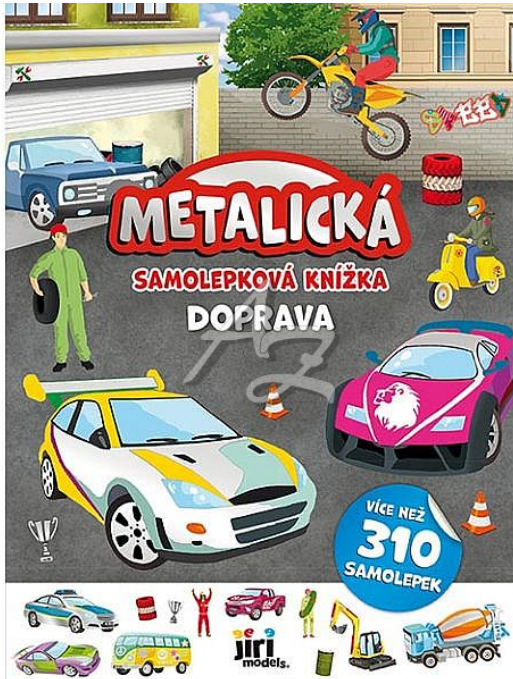

Jiri Models 4708-5 Metalická samolepková knížka

Doprava

» Děti » Samolepkové knížky » Metalické samolepkové knížky

Popis

Obsah: - 24 barevných stran zobrazení rozličných dopravních prostředků – vlaky, nákladáky, jeřáby, auta, letadla a další. - 8 listů samolepek s realistickými i zábavnými ilustracemi vozidel. □ Možnost složit a doplnit dopravní scény dle vlastní fantazie. Co knížka nabízí: Tvořivost a fantazie: Děti mohou vylepšovat scény podle vlastní představivosti, stavět vlastní přepravní scénáře a rozvíjet kreativní myšlení. Rozvoj dovedností: Práce se samolepkami posiluje jemnou motoriku, soustředění a koordinaci. Učení hrou: Děti se naučí rozpoznávat různé druhy strojů a dopravních prostředků, které denně potkávají. Skvělá zábava i pro delší cesty – knížku lze snadno vzít s sebou na dovolenou, výlet či do školky. □ Bez elektroniky, bez stresu – děti jsou zaměstnané bez obrazovky a zároveň i něco užitečného poznají. □ Úterní dárek či odměna – ideální k narozeninám, Vánocům nebo jako motivace po skutečném cestování.

Značka

[JIRI MODELS](#)

Kód zboží

551-012447085

Jednotka

ks

Perfektní kreativa pro malé milovníky vozidel! Samolepková knížka „Doprava“ je navržena pro děti, které fascinují auta, vlaky, letadla i stroje. Je ideální jako zábavné rozšíření jejich obzorů a dovedností – propojuje učení s hravou tvorbou.

Dostupnost:

skladem

Parametry zboží

Rozměr (mm)

280 x 210 x 5

Motivové série

Doprava