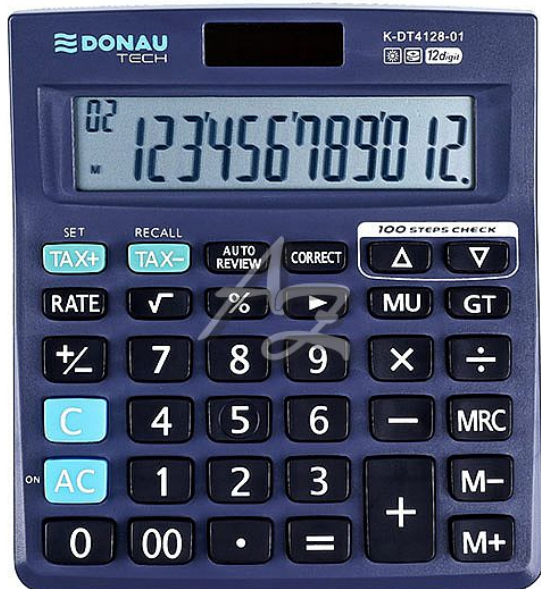

kalkulátor Donau TECH K-DT4128-01, 12místný, Černý

» Technika » Kalkulátory

Popis

12místný displej

duální napájení (solární a baterie)

odmocnina, procenta, daňové výpočty, přiřážka

zaokrouhlení, tlačítko dvojité nuly

automatické vypnutí

rozměry: 110 x 122 x 27 mm

balení: 1 ks

Záruční doba: 5 let

Značka

[Donau](#)

Kód zboží

320-16UKDT412801