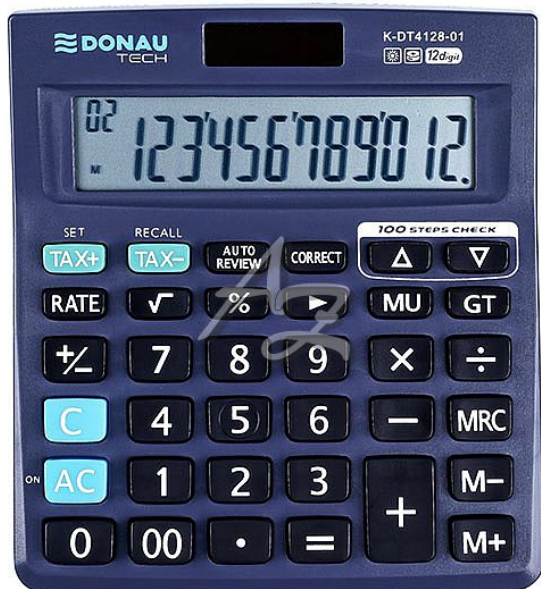

# kalkulátor Donau TECH K-DT4128-01, 12místný, Černý

» Technika » Kalkulátory

## Popis

12místný displej

duální napájení (solární a baterie)

odmocnina, procenta, daňové výpočty, přiřážka

zaokrouhlení, tlačítko dvojité nuly

automatické vypnutí

rozměry: 110 x 122 x 27 mm

balení: 1 ks

Záruční doba: 5 let

Značka

[Donau](#)

Kód zboží

320-16UKDT412801

Jednotka

ks

Balení