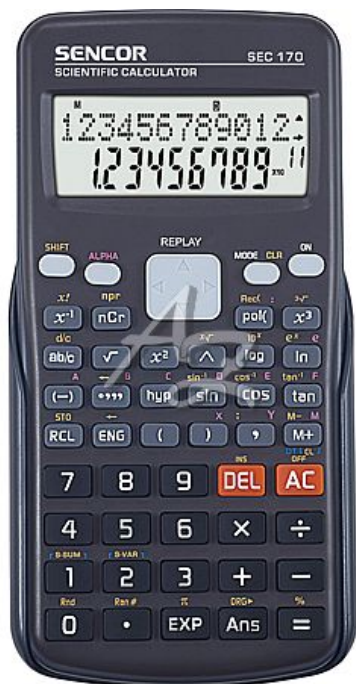

kalkulátor SENCOR SEC 170

» Technika » Kalkulátory

Značka	Sencor
Kód zboží	320-40SEC1700
Jednotka	ks
Balení	1

Kalkulátor SENCOR SEC 170 je vhodný do školy nebo k maturitě. Dokáže vypočítat pokročilé příklady. Základem kalkulačky jsou funkce typu s odmocninami a se závorkami. Zvládne vypočítat logaritmické funkce nebo goniometrické funkce. Kalkulačka má 12-ti místný dvouřádkový LCD displej. Kalkulátor má solární i bateriové napájení.

Dostupnost: více>5ks

Popis

Školní kalkulačka

Zobrazení 12 alfanumerických znaků a 10 + 2 číslice

Funkce procházení výpočtu

Výpočty se zlomky

Regresní výpočty, variace, kombinace

Goniometrické a hyperbolické funkce

počet znaků na řádku: 12

počet funkcí: 240

nezávislá paměť: ano

napájení: baterie

automatické vypnutí: ano

rozměry (D x Š x V): 164 x 85 x 16 mm

hmotnost: 120 g