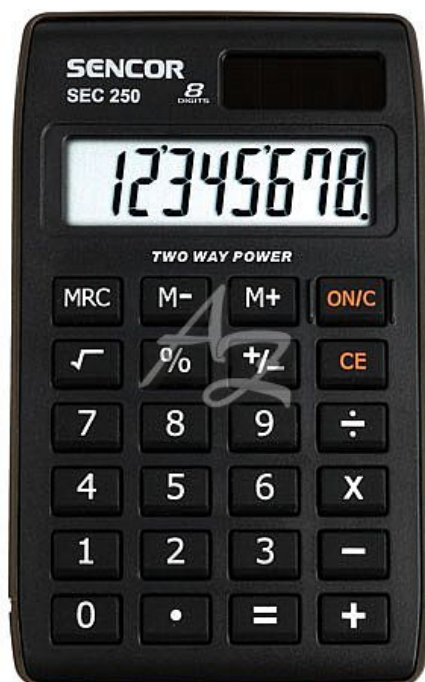

# kalkulátor SENCOR SEC 250 8digit

» Technika » Kalkulátory

## Popis

Kapesní kalkulačka

Výpočet odmocniny

Výpočet procent

Označení řádu-třicíslicové čárky

Tlačítko změny znaménka

displej: jednořádkový LCD

počet znaků na řádku: 8

nezávislá paměť: ano

napájení: duální (solární/baterie)

automatické vypnutí: ano

ochranný nasouvací kryt: ano

rozměry (D x Š x V): 98 x 60 x 8 mm

hmotnost: 50 g

Značka	<a href="#">Sencor</a>
Kód zboží	320-40SEC2500
Jednotka	ks
Balení	1

SENCOR SEC 250 je kapesní kalkulátor. Dokáže vypočítat odmocniny a procenta. Má třítlačítkovou nezávislou paměť. Kalkulátor má osmi místný jednořádkový LCD displej. Kalkulátor je duálně napájený.

Dostupnost: více>5ks