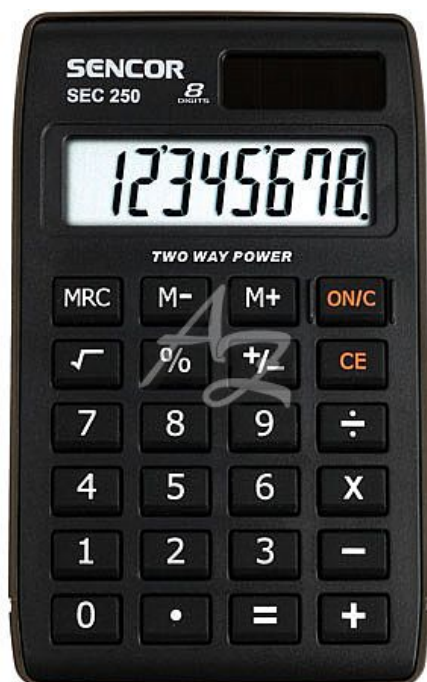

# kalkulátor SENCOR SEC 250 8digit

» Technika » Kalkulátory

## Popis

Kapesní kalkulačka

Výpočet odmocniny

Výpočet procent

Označení řádu-třícíslicové čárky

Tlačítko změny znaménka

displej: jednořádkový LCD

počet znaků na řádku: 8

nezávislá paměť: ano

napájení: duální (solární/baterie)

automatické vypnutí: ano

ochranný nasouvací kryt: ano

rozměry (D x Š x V): 98 x 60 x 8 mm

hmotnost: 50 g

Značka	<a href="#">Sencor</a>
Kód zboží	320-40SEC2500
Jednotka	ks
Balení	1

SENCOR SEC 250 je kapesní kalkulátor. Dokáže vypočítat odmocniny a procenta. Má třítlačítkovou nezávislou paměť. Kalkulátor má osmi místný jednořádkový LCD displej. Kalkulátor je duálně napájený.

Dostupnost: skladem