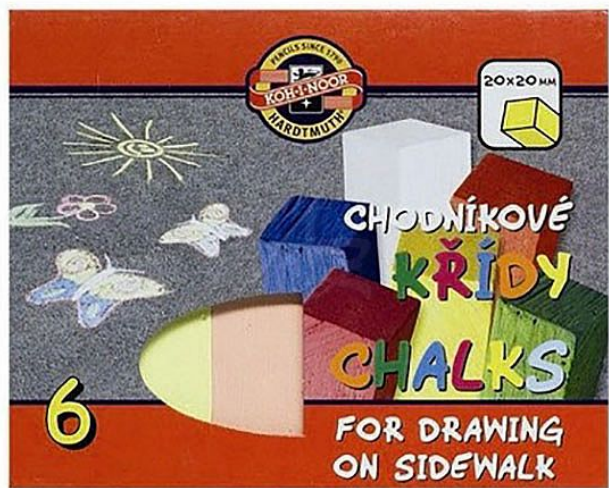

# Koh-i-noor křídý 6barev, 112510, chodníkové, Barevné

» Škola » Potřeby pro malování » Pastely a křídý » Ostatní křídý

## Popis

Sada čtyřhranných kříd, které jsou primárně určeny pro kreslení na chodníky a jiné asfaltové, betonové plochy.  
barva: mix rozměry: 12 x 12 x 100 mm v balení: 6 ks

Značka	<a href="#">Koh-i-noor</a>
Kód zboží	473-01125100
Jednotka	sada
Balení	10