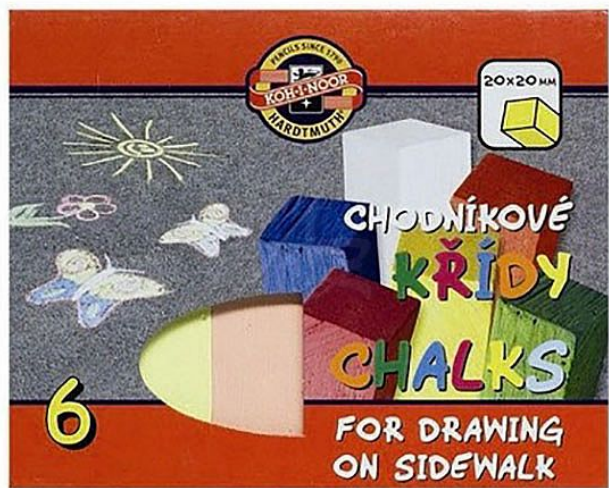

Koh-i-noor křídly 6barev, 112510, chodníkové, Barevné

» Škola » Potřeby pro malování » Pastely a křídly » Ostatní křídly

Popis

Sada čtyřhranných kříd, které jsou primárně určeny pro kreslení na chodníky a jiné asfaltové, betonové plochy.
barva: mix rozměry: 12 x 12 x 100 mm v balení: 6 ks

Značka	Koh-i-noor
Kód zboží	473-01125100
Jednotka	sada
Balení	10

Dostupnost: více>10ks

Parametry zboží

Případné další naskladnění	5 dnů
Barva	Mix
Počet barev	6