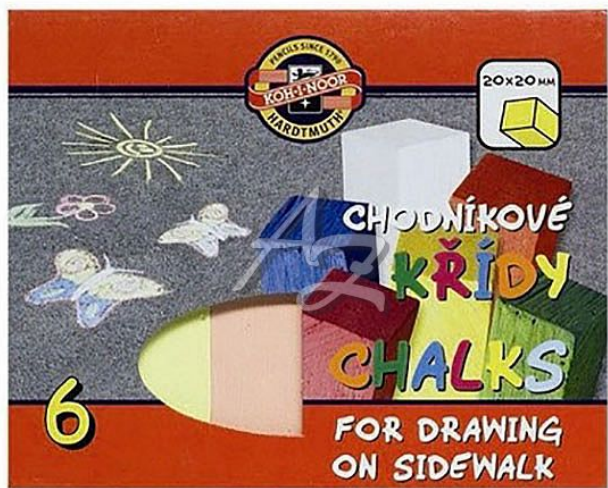

Koh-i-noor křídý 6barev, 112510, chodníkové, Barevné

» Škola » Potřeby pro malování » Pastely a křídý » Ostatní křídý

Popis

Sada čtyřhranných kříd, které jsou primárně určeny pro kreslení na chodníky a jiné asfaltové, betonové plochy. barva: mix rozměry: 12 x 12 x 100 mm v balení: 6 ks

Značka	Koh-i-noor
Kód zboží	473-01125100
Jednotka	sada
Balení	10

Dostupnost: více>5ks

Parametry zboží

Případné další naskladnění	5 dnů
Barva	Mix
Počet barev	6