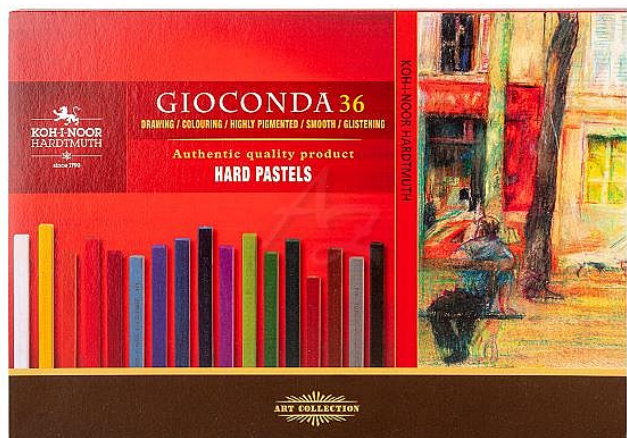

Koh-i-noor křídly olejové/36barev, 8115/36, Gioconda, umělecké,

» Škola » Potřeby pro malování » Pastely a křídly » Olejové pastely a křídly

Popis

Souprava uměleckých tvrdých hranatých olejových kříd. Křídly jsou určeny pro umělecké a hobby kreslení. Silně pigmentované s vysokou světlostalostí a hladkou stopou. Možnost kresby širších čar a kresby plochou křídly. barva: mix barev rozměr: 7 x 7 x 75 mm v balení: 36 ks

Značka	Koh-i-noor
Kód zboží	477-01811500
Jednotka	sada
Balení	4

Dostupnost: objednáme pro Vás

Parametry zboží

Případné další naskladnění	5 dnů
Počet barev	36