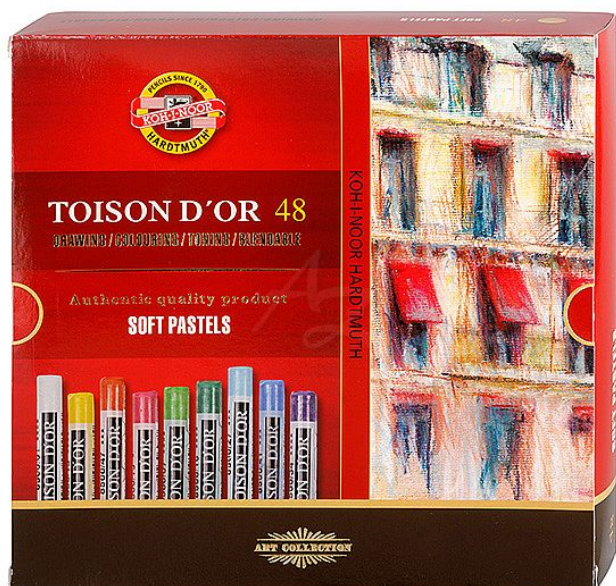

# Koh-i-noor křídý prašné /48barev, 8516/48, Toison D'or, umělecké

» Škola » Potřeby pro malování » Pastely a křídý » Suché pastely a křídý

## Popis

Umělecké prašné pastely s ovínem Mají vynikající psací vlastnosti i světlostálost. Kresbu doporučujeme po dokončení stabilizovat fixativem. Při kreslení je možné použít držák na pastely KOH-I-NOOR Versatil barva: bílá v balení: 48 ks

Značka	<a href="#">Koh-i-noor</a>
Kód zboží	477-01851600
Jednotka	sada
Balení	3

Dostupnost: Skladem u dodavatele

## Parametry zboží

Případné další naskladnění	5 dnů
Počet barev	48