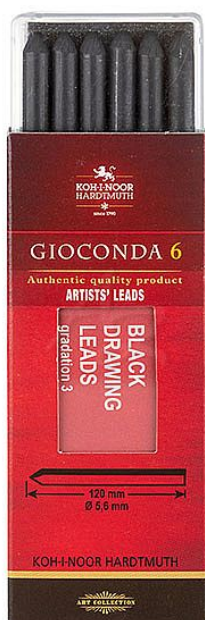

Koh-i-noor křídly umělecké Koh-inoor 4345/6ks č.3 Silky Black, Černé

» Škola » Potřeby pro malování » Tuhy, rudky, uhle

Popis

Černá speciální tuha o průměru 5,6 mm. Vyznačuje se sytě černou sametovou stopou. Je hodně používána při portrétování a dalších druzích kreslení. Oblíbená je hlavně mezi umělci. V balení 6 ks.

Značka	Koh-i-noor
Kód zboží	487-01434530
Jednotka	etue
Balení	12

Dostupnost: skladem

Parametry zboží

Případné další naskladnění	5 dnů
----------------------------	-------