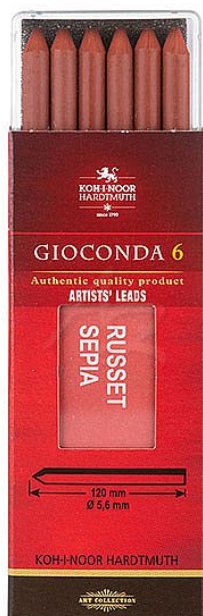

Koh-i-noor rudka kreslířská 4373/6ks Gioconda Sépie římská

» Škola » Potřeby pro malování » Tuhy, rudky, uhle

Popis

Červenohnědá kreslířská křída, která je vhodná do mechanických tužek řady „Versatil“. Tuha má průměr 5,6 mm a délku 120 mm. Je vhodná pro umělecké a hobby kreslení. V balení 6 ks.

Značka	Koh-i-noor
Kód zboží	487-01437300
Jednotka	etue
Balení	12

Dostupnost: skladem

Parametry zboží

Případné další naskladnění	5 dnů
----------------------------	-------