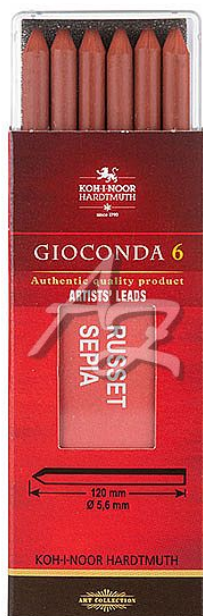

Koh-i-noor rudka kreslířská 4373/6ks Gioconda Sépie římská

» Škola » Potřeby pro malování » Tuhy, rudky, uhle

Popis

Červenohnědá kreslířská křída, která je vhodná do mechanických tužek řady „Versatil“. Tuha má průměr 5,6 mm a délku 120 mm. Je vhodná pro umělecké a hobby kreslení. V balení 6 ks.

Značka	Koh-i-noor
Kód zboží	487-01437300
Jednotka	etue
Balení	12

Dostupnost: skladem

Parametry zboží

Případné další naskladnění	5 dnů
----------------------------	-------