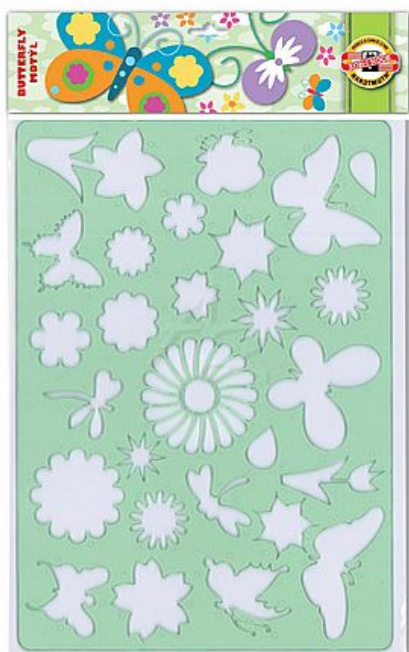

Koh-i-noor šablona Motýl 9820 315x200mm

» Škola » Potřeby pro rýsování » Šablony

Popis

Šablona plastová na kreslení - BUTTERFLY (motiv „motýl“) Barva transparentní zelená. Šablona se používá na překreslení motivu na papír

Značka	Koh-i-noor
Kód zboží	508-01798207
Jednotka	ks
Balení	1

Dostupnost: skladem

Parametry zboží

Případné další naskladnění	5 dnů
----------------------------	-------