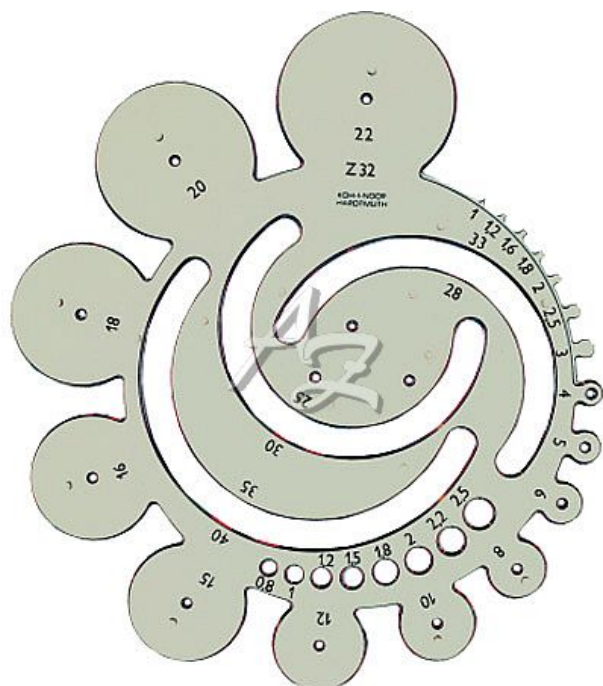

Koh-i-noor šablona radiusová Z32 749002

» Škola » Potřeby pro rýsování » Šablony

Popis

Radiusová šablona - Z32 - kouřová Vyrobená z kouřového průhledného polystyrenu. Je určena pro práci s ohrocenou tužkou, mikrotužkou, versatilkou nebo technickými pery. Používá se ke kreslení a rýsování rádiusů o různých poloměrech a malých kružnic. Obsahuje kružnice o průměru 0,8 - 2,5 mm a rádiusy 1 - 40 mm. Velikost kružnic a radiusů je označena černým sítotiskem, který je při běžném používání odolný proti opotřebení. Šablona je určena k rýsování a technickému kreslení ve škole i v kanceláři.

Značka	Koh-i-noor
Kód zboží	508-01749002
Jednotka	ks
Balení	50

Dostupnost: poslední 2 ks

Parametry zboží

Případné další naskladnění	5 dnů
----------------------------	-------