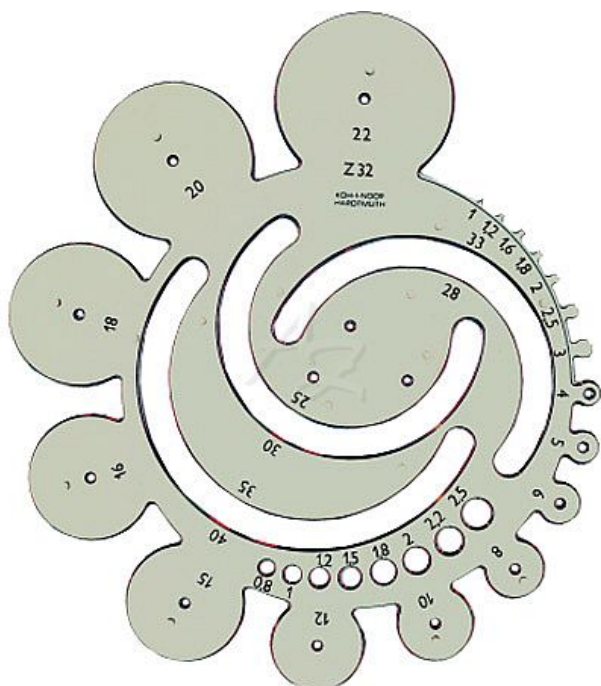

# Koh-i-noor šablona radiusová Z32 749002

» Škola » Potřeby pro rýsování » Šablony

## Popis

Radiusová šablona - Z32 - kouřová Vyrobená z kouřového průhledného polystyrenu. Je určena pro práci s ohrocenou tužkou, mikrotužkou, versatilkou nebo technickými pery. Používá se ke kreslení a rýsování rádiusů o různých poloměrech a malých kružnic. Obsahuje kružnice o průměru 0,8 - 2,5 mm a rádiusy 1 - 40 mm. Velikost kružnic a radiusů je označena černým sítotiskem, který je při běžném používání odolný proti opotřebení. Šablona je určena k rýsování a technickému kreslení ve škole i v kanceláři.

## Parametry zboží

Případné další naskladnění	5 dnů
----------------------------	-------