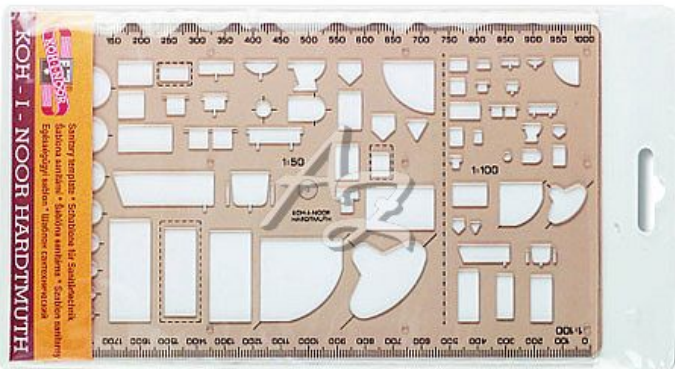

Koh-i-noor šablona sanitární 749270

» Škola » Potřeby pro rýsování » Šablony

Popis

Šablona sanitární - kouřová Je vyrobená z kouřového průhledného polystyrenu. Určena ke kreslení schémat sanitárních zařízení. Konstruována je pro práci s ohrocenou tužkou, mikrotužkou nebo technickými pery. Obsahuje vnitřní otvory ve tvaru schematických značek sanitárního zařízení. Otvory jsou rozděleny do dvou částí. Jedna v měřítku 1:50, druhá v měřítku 1:100. Dále jsou na delších hranách šablony natištěny délkové stupnice v měřítku 1:50 a 1:100. Tisk je proveden technologií přesného sítotisku a při běžném používání je odolný proti opotřebení. Šablona je určena pro použití ve škole i v kanceláři. Zabalena je do celotransparentního polypropylenového pouzdra s papírovou vložkou a eurozávěsem.

Značka

[Koh-i-noor](#)

Kód zboží

508-01749270

Jednotka

ks

Balení

50