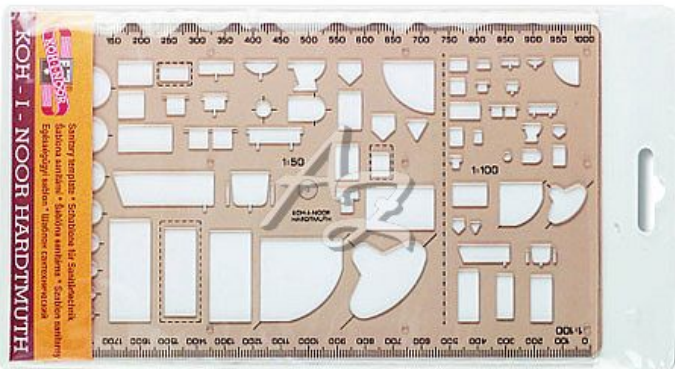

Koh-i-noor šablona sanitární 749270

» Škola » Potřeby pro rýsování » Šablony

Popis

Šablona sanitární - kouřová Je vyrobená z kouřového průhledného polystyrenu. Určena ke kreslení schémat sanitárních zařízení. Konstruována je pro práci s ohrocenou tužkou, mikrotužkou nebo technickými pery. Obsahuje vnitřní otvory ve tvaru schematických značek sanitárního zařízení. Otvory jsou rozděleny do dvou částí. Jedna v měřítku 1:50, druhá v měřítku 1:100. Dále jsou na delších hranách šablony natištěny délkové stupnice v měřítku 1:50 a 1:100. Tisk je proveden technologií přesného sítotisku a při běžném používání je odolný proti opotřebení. Šablona je určena pro použití ve škole i v kanceláři. Zabalena je do celotransparentního polypropylenového pouzdra s papírovou vložkou a eurozávěsem.

Značka	Koh-i-noor
Kód zboží	508-01749270
Jednotka	ks
Balení	50

Dostupnost: skladem

Parametry zboží

Případné další naskladnění	5 dnů
----------------------------	-------