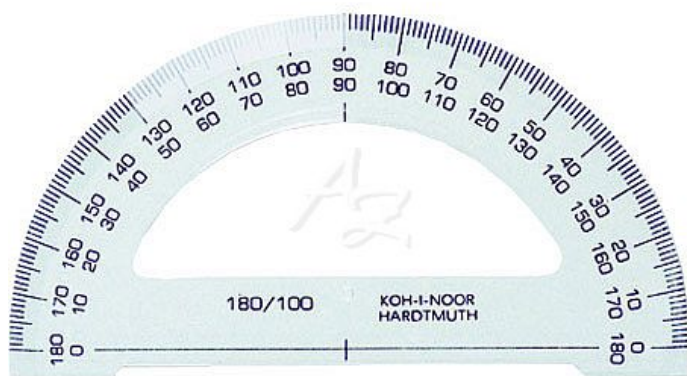

# Koh-i-noor úhloměř KTR 180°/100 746168 malý Transparentní

» Škola » Potřeby pro rýsování » Úhloměř

## Popis

Plastový úhloměř malý 180° - čirý Úhloměř 180/100 vyrobený z čirého průhledného polystyrenu. Možno měřit úhly do 180°. Dvě úhloměrné stupnice na oblouku jsou tištěny technologií přesného sítotisku. Tisk stupnic je odolný proti opotřebení při běžném používání. Úhloměř je určený k rýsování a technickému kreslení ve škole i v kanceláři.