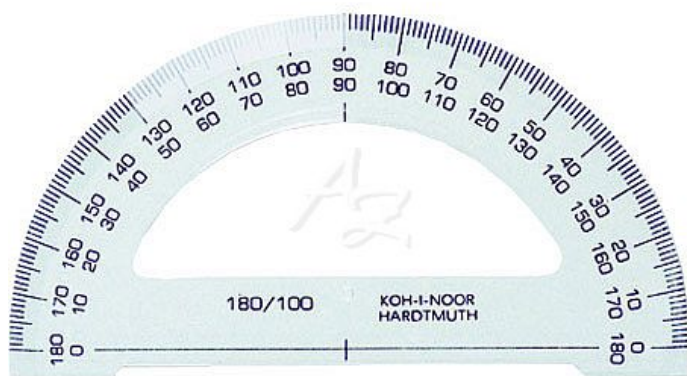

Koh-i-noor úhloměř KTR 180°/100 746168 malý Transparentní

» Škola » Potřeby pro rýsování » Úhloměřy

Popis

Plastový úhloměř malý 180° - čirý Úhloměř 180/100 vyrobený z čirého průhledného polystyrenu. Možno měřit úhly do 180°. Dvě úhloměrné stupnice na oblouku jsou tištěny technologií přesného sítotisku. Tisk stupnic je odolný proti opotřebení při běžném používání. Úhloměř je určený k rýsování a technickému kreslení ve škole i v kanceláři.