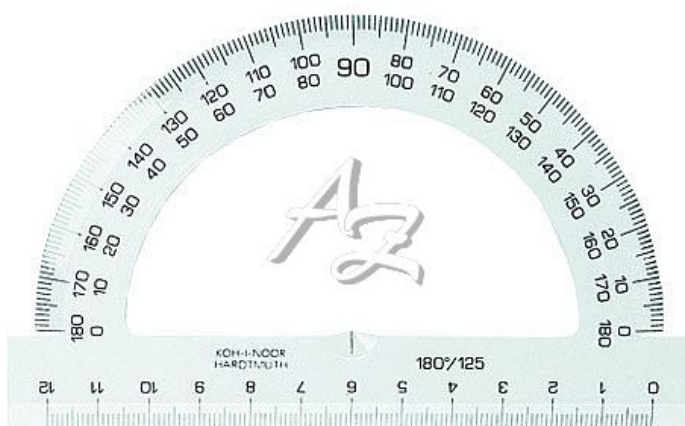

# Koh-i-noor úhloměř KTR 180°/125 746238 velký Transparent

» Škola » Potřeby pro rýsování » Úhloměř

## Popis

Plastový úhloměř velký 180° - čirý Úhloměř 180/125 vyrobený z čirého průhledného polystyrenu. Možno měřit úhly do 180°. Dvě úhloměrné stupnice na oblouku jsou tištěny technologií přesného sítotisku. Mimo dvou úhloměrných stupnic na oblouku je na přeponě natištěna 120 mm dlouhá délková stupnice. Tisk stupnic je odolný proti opotřebení při běžném používání. Úhloměř je určený k rýsování a technickému kreslení ve škole i v kanceláři.