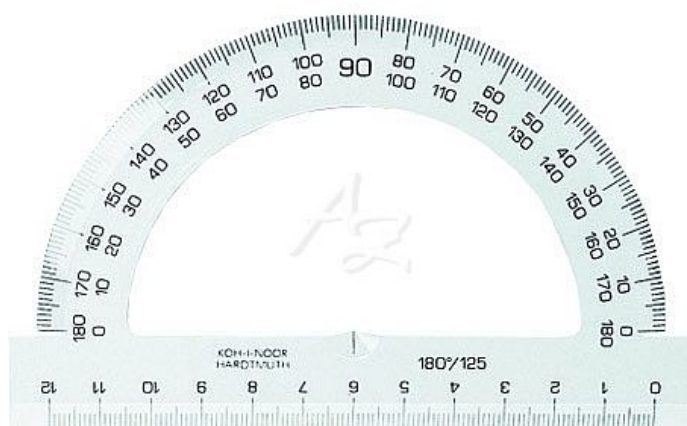

# Koh-i-noor úhloměř KTR 180°/125 746238 velký Transparent

» Škola » Potřeby pro rýsování » Úhloměř

## Popis

Plastový úhloměř velký 180° - čirý Úhloměř 180/125 vyrobený z čirého průhledného polystyrenu. Možno měřit úhly do 180°. Dvě úhloměrné stupnice na oblouku jsou tištěny technologií přesného sítotisku. Mimo dvou úhloměrných stupnic na oblouku je na přeponě natištěna 120 mm dlouhá délková stupnice. Tisk stupnic je odolný proti opotřebení při běžném používání. Úhloměř je určený k rýsování a technickému kreslení ve škole i v kanceláři.