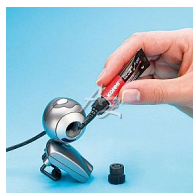

Kores lepidlo Power Glue Gel 3g.

» Kancelář » Lepení » Vteřinová lepidla

Popis

Vteřinové lepidlo Kores Power Glue / Gel – extra silné a rychlé lepení Okamžité lepení: Spojuje materiály během několika sekund. Gelová verze nestéká: Perfektní pro vertikální aplikace a precizní opravy. Univerzální použití: Vhodné pro kov, gumu, kůži, dřevo, papír, plast, sklo a keramiku. Samopropichovací víčko: Zabraňuje vysychání a zajišťuje dlouhou životnost. Ideální volba pro lepení i na složitých površích!

Značka	Kores
Kód zboží	170-09263220
Jednotka	ks
Balení	24

Vteřinové lepidlo Kores Power Glue Gel – extra silné a rychlé lepení

Dostupnost: více>20ks