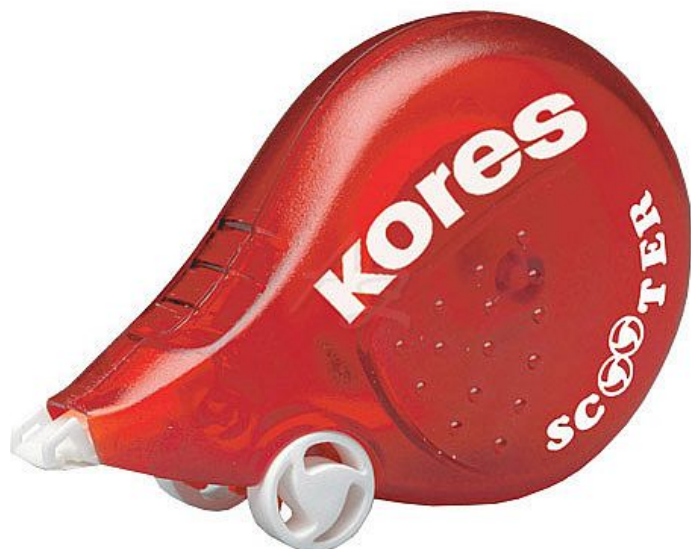

Kores opravný strojek Scooter 4,2mm/8m závěs

» Kancelář » Korekce » Jednorázové strojky

Popis

Korekční roller pro suché korekce. Na opravené místo lze okamžitě psát. Ergonomický tvar umožňuje opravu s přirozeným držením ruky. Jemná aplikace. Kolečka pro přesnou a jemnou aplikaci Vhodný na všechny druhy papíru. Nezanedbává stopy. Korekční páska neškrábe, neloupe se. Netoxický. šířka pásky: 4,2 mm délka pásky: 8 m

Značka	Kores
Kód zboží	158-09848230
Jednotka	ks
Balení	10

Dostupnost: více>10ks