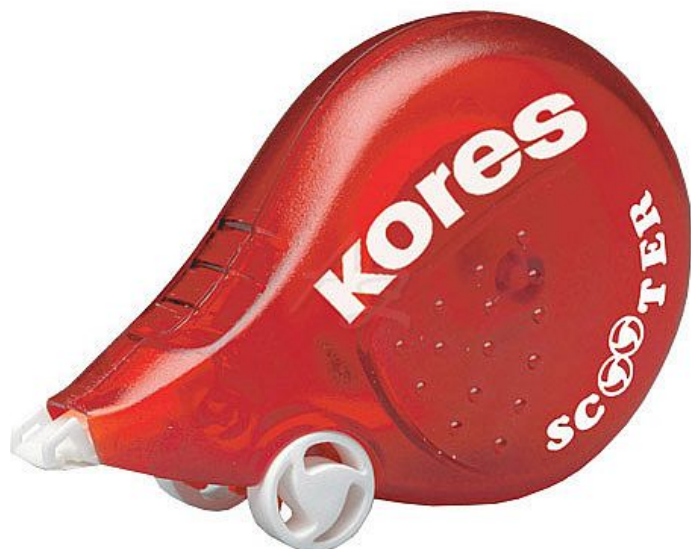

# Kores opravný strojek Scooter 4,2mm/8m závěs

» Kancelář » Korekce » Jednorázové strojky

## Popis

Korekční roller pro suché korekce. Na opravené místo lze okamžitě psát. Ergonomický tvar umožňuje opravu s přirozeným držením ruky. Jemná aplikace. Kolečka pro přesnou a jemnou aplikaci Vhodný na všechny druhy papíru. Nezanechává stopy. Korekční páska neškrábe, neloupe se. Netoxický. šířka pásky: 4,2 mm délka pásky: 8 m

Značka	<a href="#">Kores</a>
Kód zboží	158-09848230
Jednotka	ks
Balení	10

Dostupnost: více>10ks