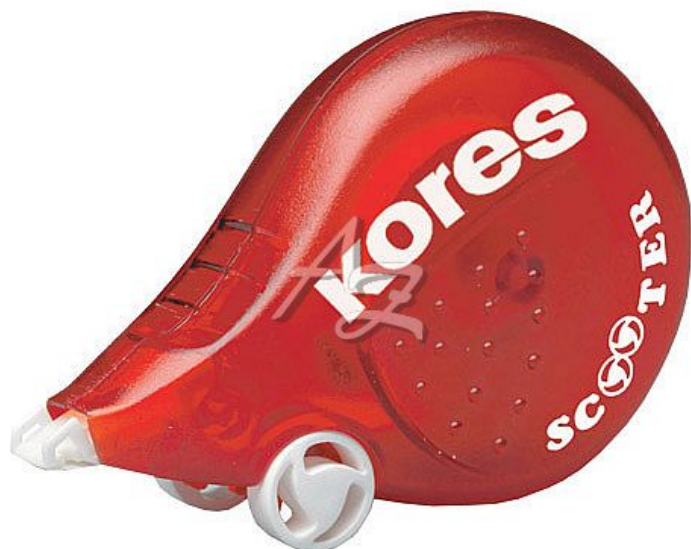

Kores opravný strojek Scooter 4,2mm/8m závěs

» Kancelář » Korekce » Jednorázové strojky

Značka	Kores
Kód zboží	158-09848230
Jednotka	ks
Balení	10

Dostupnost: vice>10ks

Popis

Korekční roller pro suché korekce.

Na opravené místo lze okamžitě psát.

Ergonomický tvar umožňuje opravu s přirozeným držením ruky.

Jemná aplikace.

Kolečka pro přesnou a jemnou aplikaci

Vhodný na všechny druhy papíru.

Nezanechává stopy.

Korekční páska neškrábe, neloupe se.

Netoxický.

šířka pásy: 4,2 mm

délka pásy: 8 m