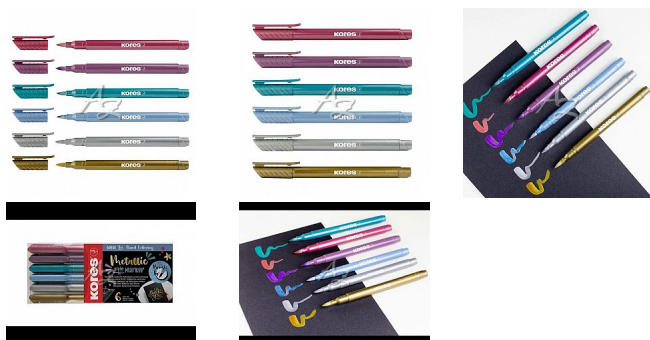

# Kores popisovač 21461 Metallic Style Brush štětcový sada 6 barev

» Škola » Psací potřeby » Popisovače (fixy)

## Popis

Popisovače se štětcovým hrotem Metalické popisovače se štětcovým hrotem jsou ideálním nástrojem pro každého, kdo miluje kreativní tvorbu. Syté a jasné metalické barvy dodají každému dílu jedinečný efekt, který obzvlášť vynikne na tmavém papíře. Díky flexibilnímu štětcovému hrotu jsou perfektní pro plynulé tahy, precizní detaily i kaligrafii. 6 zářivých metalických barev pro jedinečné efekty. Štětcový hrot pro snadné vedení a plynulé tahy. Metalický inkoust s jasným pigmentem. Vhodné pro kreslení, vybarvování, skicování i kaligrafii. Perfektní na tmavý papír – barvy vyniknou ještě intenzivněji.

Značka

[Kores](#)

Kód zboží

152-09214610

Jednotka

sada

Balení

10

Popisovače se štětcovým hrotem

Metalické popisovače se štětcovým hrotem jsou ideálním nástrojem pro každého, kdo miluje kreativní tvorbu.

Dostupnost:

více>10ks