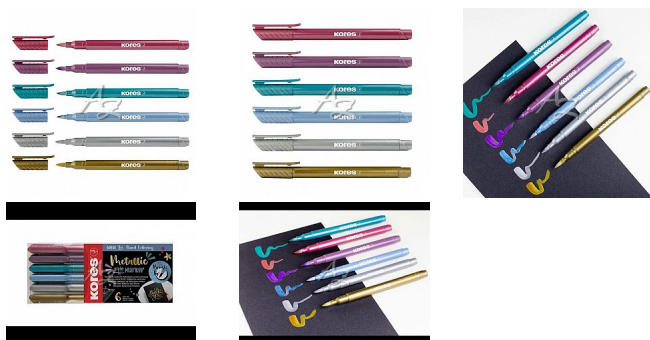

Kores popisovač 21461 Metallic Style Brush štětcový sada 6 barev

» Škola » Psací potřeby » Popisovače (fixy)

Popis

Popisovače se štětcovým hrotem Metalické popisovače se štětcovým hrotem jsou ideálním nástrojem pro každého, kdo miluje kreativní tvorbu. Syté a jasné metalické barvy dodají každému dílu jedinečný efekt, který obzvlášť vynikne na tmavém papíře. Díky flexibilnímu štětcovému hrotu jsou perfektní pro plynulé tahy, precizní detaily i kaligrafii. 6 zářivých metalických barev pro jedinečné efekty. Štětcový hrot pro snadné vedení a plynulé tahy. Metalický inkoust s jasným pigmentem. Vhodné pro kreslení, vybarvování, skicování i kaligrafii. Perfektní na tmavý papír – barvy vyniknou ještě intenzivněji.

Značka	Kores
Kód zboží	152-09214610
Jednotka	sada
Balení	10

Popisovače se štětcovým hrotem

Metalické popisovače se štětcovým hrotem jsou ideálním nástrojem pro každého, kdo miluje kreativní tvorbu.

Dostupnost: více>10ks

Parametry zboží

Značka	Kores
--------	-------