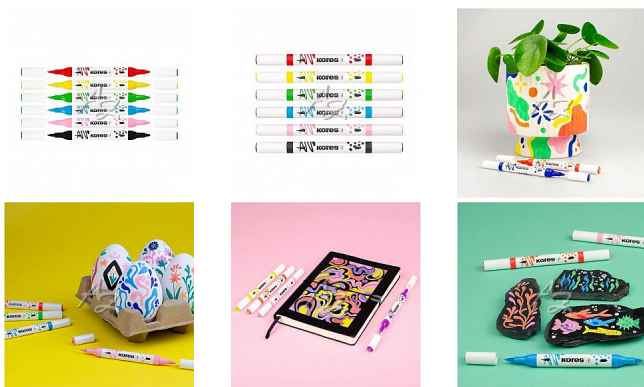

Kores popisovač 23061 Kreativ Marker akrylový oboustranný hrot 2v1 sada 6barev

» Kancelář » Psací potřeby » Popisovače (fixy) » Akrylové

Značka	Kores
Kód zboží	152-09230610
Jednotka	sada
Balení	14

Akrylové popisovače Kores Kreativ Marker kombinují štětcový a kónický hrot. Jsou ideální pro kreslení, psaní i práci s jemnými detaily.

Dostupnost: více>5ks

Kores popisovač 23061 Kreativ Marker akrylový oboustranný hrot 2v1 sada 6barev

» Kancelář » Psací potřeby » Popisovače (fixy) » Akrylové

Popis

Nekonečné možnosti kreativního tvoření s akrylovými popisovači Kores, které kombinují štětcový a kónický hrot. Jsou ideální pro kreslení, psaní i práci s jemnými detaily. Připravený k použití ihned, bez protřepávání Syté, intenzivní a krycí barvy, ideální pro světlé i tmavé povrchy Plynulý tok inkoustu Skvělý pro kreativní tvoření, vhodný pro dospělé i pro děti Netoxický, na vodní bázi Rychleschnoucí Vhodný na různé povrchy: kamínky, sklo, dřevo, papír, karton, plátno, plast, textil, keramika, porcelán Štětcový hrot: Flexibilní tahy Plynulé přechody Výrazné kreativní efekty, ideální i pro kaligrafii Všestranný - pro jemné detaily i pro krytí větších ploch Kónický hrot: Precizní a kontrolovaný tah Odolný při používání Rovnoměrná šířka linky Hladké a plynulé psaní

Parametry zboží

Případné další naskladnění	3 dnů
Typ hrotu	Kulatý+štětcový
Značka	Kores