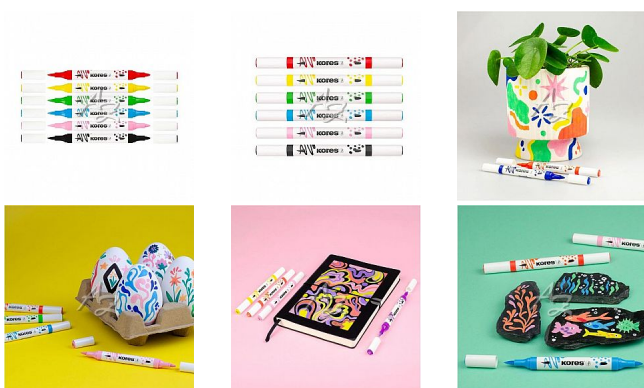

# Kores popisovač 23061 Kreativ Marker akrylový oboustranný hrot 2v1 sada 6barev

» Kancelář » Psací potřeby » Popisovače (fixy) » Akrylové

|           |                       |
|-----------|-----------------------|
| Značka    | <a href="#">Kores</a> |
| Kód zboží | 152-09230610          |
| Jednotka  | sada                  |
| Balení    | 14                    |

Akrylové popisovače Kores Kreativ Marker kombinují štětcový a kónický hrot. Jsou ideální pro kreslení, psaní i práci s jemnými detaily.

Dostupnost: více>5ks

# Kores popisovač 23061 Kreativ Marker akrylový oboustranný hrot 2v1 sada 6barev

» Kancelář » Psací potřeby » Popisovače (fixy) » Akrylové

## Popis

Nekonečné možnosti kreativního tvoření s akrylovými popisovači Kores, které kombinují štětcový a kónický hrot. Jsou ideální pro kreslení, psaní i práci s jemnými detaily. Připravený k použití ihned, bez protřepávání Syté, intenzivní a krycí barvy, ideální pro světlé i tmavé povrchy Plynulý tok inkoustu Skvělý pro kreativní tvoření, vhodný pro dospělé i pro děti Netoxický, na vodní bázi Rychleschnoucí Vhodný na různé povrchy: kamínky, sklo, dřevo, papír, karton, plátno, plast, textil, keramika, porcelán Štětcový hrot: Flexibilní tahy Plynulé přechody Výrazné kreativní efekty, ideální i pro kaligrafii Všestranný - pro jemné detaily i pro krytí větších ploch Kónický hrot: Precizní a kontrolovaný tah Odolný při používání Rovnoměrná šířka linky Hladké a plynulé psaní