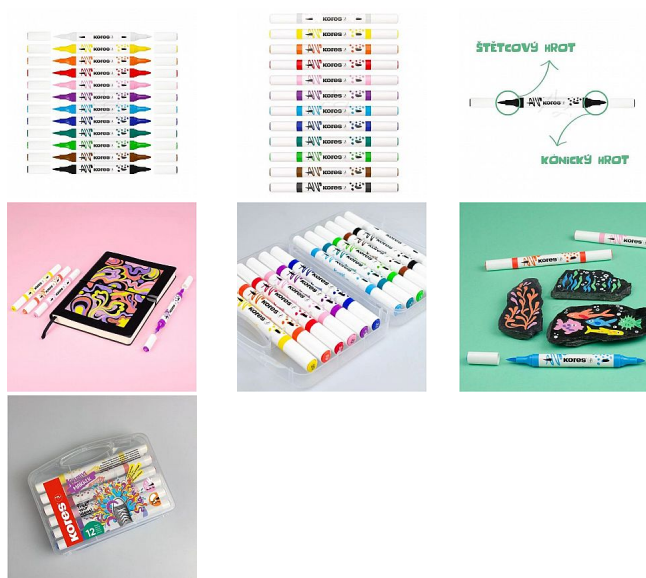

Kores popisovač 23121 Kreativ Marker akrylový oboustranný hrot 2v1 sada 12barev

» Kancelář » Psací potřeby » Popisovače (fixy) » Akrylové

Značka	Kores
Kód zboží	152-09231210
Jednotka	sada
Balení	12

Akrylové popisovače Kores Kreative Marker kombinují štětcový a kónický hrot. Jsou ideální pro kreslení, psaní i práci s jemnými detaily.

Dostupnost: více>5ks

Kores popisovač 23121 Kreativ Marker akrylový oboustranný hrot 2v1 sada 12barev

» Kancelář » Psací potřeby » Popisovače (fixy) » Akrylové

Popis

Nekonečné možnosti kreativního tvoření s akrylovými popisovači Kores, které kombinují štětcový a kónický hrot. Jsou ideální pro kreslení, psaní i práci s jemnými detaily. Připravený k použití ihned, bez protřepávání Syté, intenzivní a krycí barvy, ideální pro světlé i tmavé povrchy Plynulý tok inkoustu Skvělý pro kreativní tvoření, vhodný pro dospělé i pro děti Netoxický, na vodní bázi Rychleschnoucí Vhodný na různé povrchy: kamínky, sklo, dřevo, papír, karton, plátno, plast, textil, keramika, porcelán Štětcový hrot: Flexibilní tahy Plynulé přechody Výrazné kreativní efekty, ideální i pro kaligrafii Všestranný - pro jemné detaily i pro krytí větších ploch Kónický hrot: Precizní a kontrolovaný tah Odolný při používání Rovnoměrná šířka linky Hladké a plynulé psaní

Parametry zboží

Případné další naskladnění	3 dnů
Typ hrotu	Kulatý+štětcový
Značka	Kores