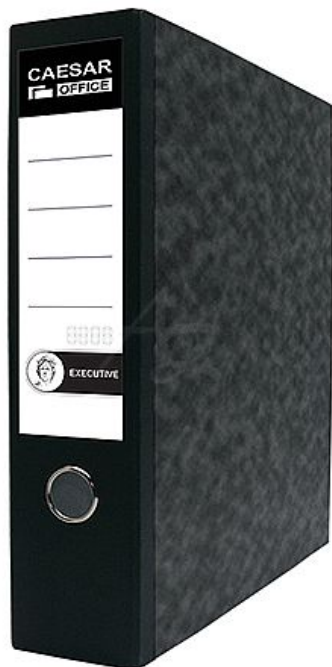

Korona Executive pořadač pákový A4/80mm Černý hřbet

» Archivace » Pořadače » Pákové pořadače

Popis

Pákový pořadač A4 Executive - Formát: A4 - Šířka hřbetu: 80 mm - Materiál: papír - Barva: vnější potah - tmavý mramor, vnitřní potah - světle šedý mramor, hřbet - černý - Mechanika: páková - Ekologický produkt

Značka	CaesarOffice
Kód zboží	054-03044040
Jednotka	ks
Balení	20

Kvalitní papírový pořadač na dokumenty a spisy formátu A4 z řady Executive. Oboustranně potažený papírem. Na vnější straně výlep s texturou tmavého mramoru a na vnitřní straně výlep s texturou světle šedého mramoru. Na hraně štítek, který umožňuje popsat obsah. Ekologický produkt. Výrobek je označen značkou "Práce postižených".

Dostupnost: více>100ks

Parametry zboží

Barva	Černá
Formát	A4
Šířka hřbetu (mm)	80