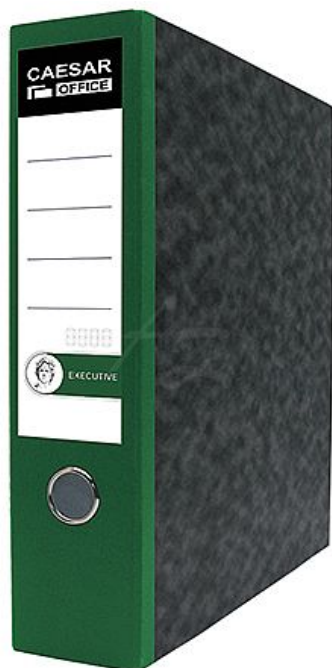

Korona Executive pořadač pákový A4/80mm Zelený hřbet

» Archivace » Pořadače » Pákové pořadače

Popis

Pákový pořadač A4 Executive - Formát: A4 - Šířka hřbetu: 80 mm - Materiál: papír - Barva: vnější potah - tmavý mramor, vnitřní potah - světle šedý mramor, hřbet - zelený - Mechanika: páková - Ekologický produkt

Značka	CaesarOffice
Kód zboží	054-03044350
Jednotka	ks
Balení	20

Kvalitní papírový pořadač na dokumenty a spisy formátu A4 z řady Executive. Oboustranně potažený papírem. Na vnější straně výlep s texturou tmavého mramoru a na vnitřní straně výlep s texturou světle šedého mramoru. Na hraně štítek, který umožňuje popsat obsah. Ekologický produkt. Výrobek je označen značkou "Práce postižených".

Dostupnost: více>50ks

Parametry zboží

Barva	Zelená
Formát	A4
Šířka hřbetu (mm)	80