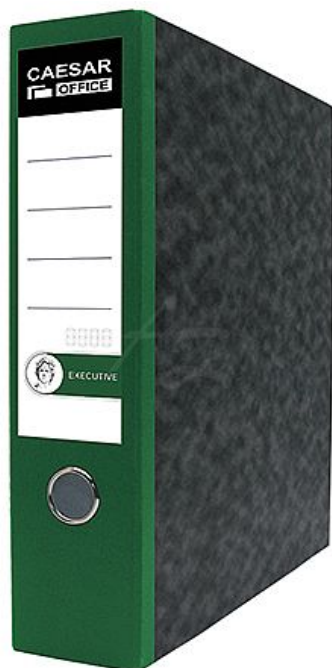

# Korona Executive pořadač pákový A4/80mm Zelený hřbet

» Archivace » Pořadače » Pákové pořadače

## Popis

Pákový pořadač A4 Executive - Formát: A4 - Šířka hřbetu: 80 mm - Materiál: papír - Barva: vnější potah - tmavý mramor, vnitřní potah - světle šedý mramor, hřbet - zelený - Mechanika: páková - Ekologický produkt

Značka	<a href="#">CaesarOffice</a>
Kód zboží	054-03044350
Jednotka	ks
Balení	20

Kvalitní papírový pořadač na dokumenty a spisy formátu A4 z řady Executive. Oboustranně potažený papírem. Na vnější straně výlep s texturou tmavého mramoru a na vnitřní straně výlep s texturou světle šedého mramoru. Na hraně štítek, který umožňuje popsat obsah. Ekologický produkt. Výrobek je označen značkou "Práce postižených".

## Parametry zboží

Barva	Zelená
Formát	A4
Šířka hřbetu (mm)	80